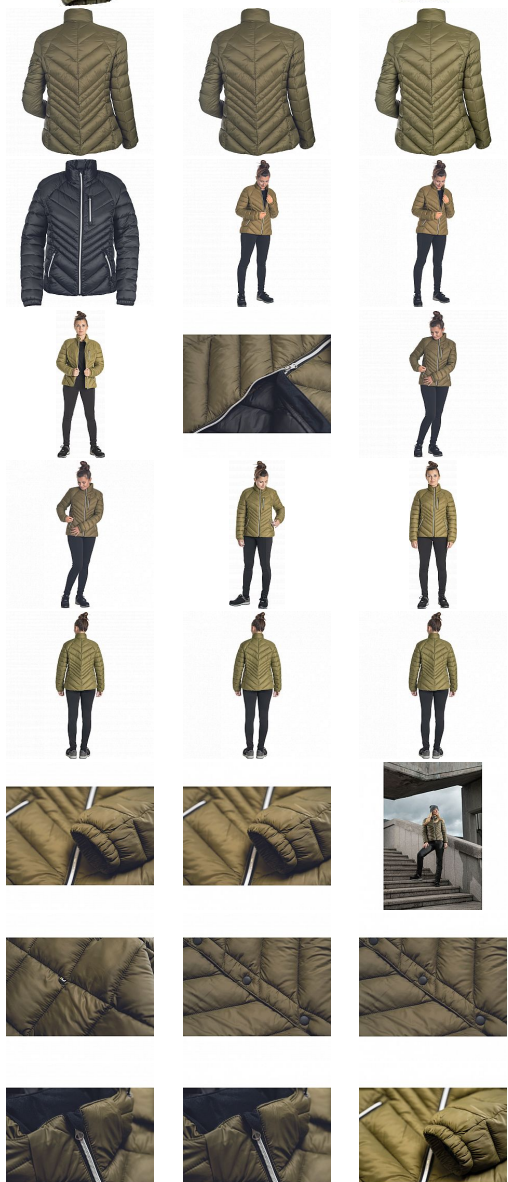

# L-SURE SYLVIA LADY bunda olivová XL

» PRACOVNÍ ODĚVY » Bundy » Bundy zimní

Kód zboží	1020009150
Dodavatelské číslo	0301072314xxx
EAN	8591806319660
Značka	CERVA

Na skladě: 7 KS  
U dodavatele: 45 KS

# L-SURE SYLVIA LADY bunda olivová XL

» PRACOVNÍ ODĚVY » Bundy » Bundy zimní

## Popis

• dámská volnočasová zateplená bunda • zapínání na zip • 2 boční kapsy na zip • 1 náprsní kapsa na zip • elastické manžety rukávů

## Parametry

Značka

CERVA

Materiál

**Svrchní materiál:** 100% polyamid (nylon), 40 g/m<sup>2</sup>