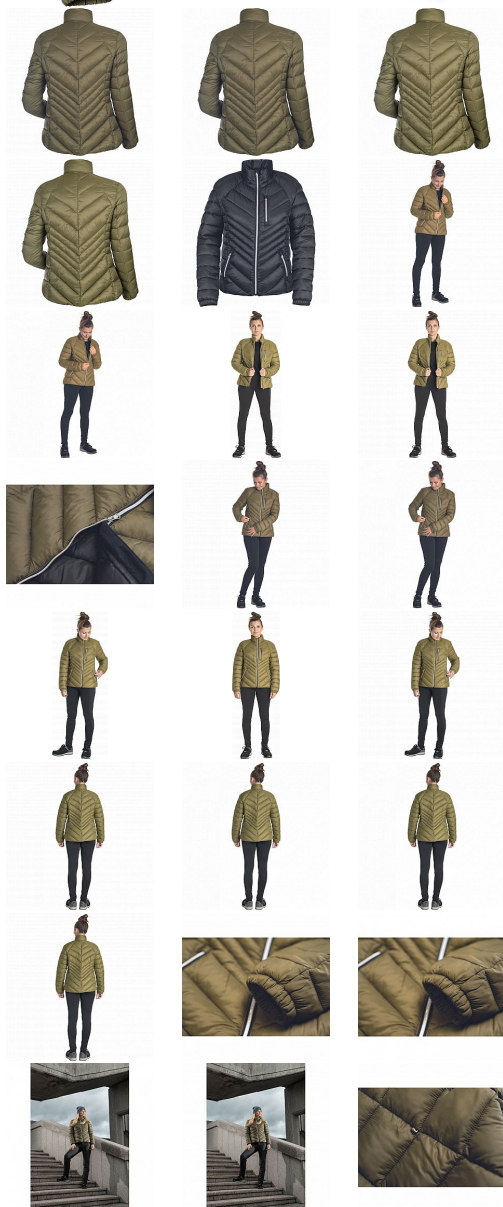

L-SURE SYLVIA LADY bunda olivová XL

» PRACOVNÍ ODĚVY » Bundy » Bundy zimní

Kód zboží	1020009150
Dodavatelské číslo	0301072314xxx
EAN	8591806319660
Značka	CERVA

Na skladě: 7 KS
U dodavatele: 54 KS