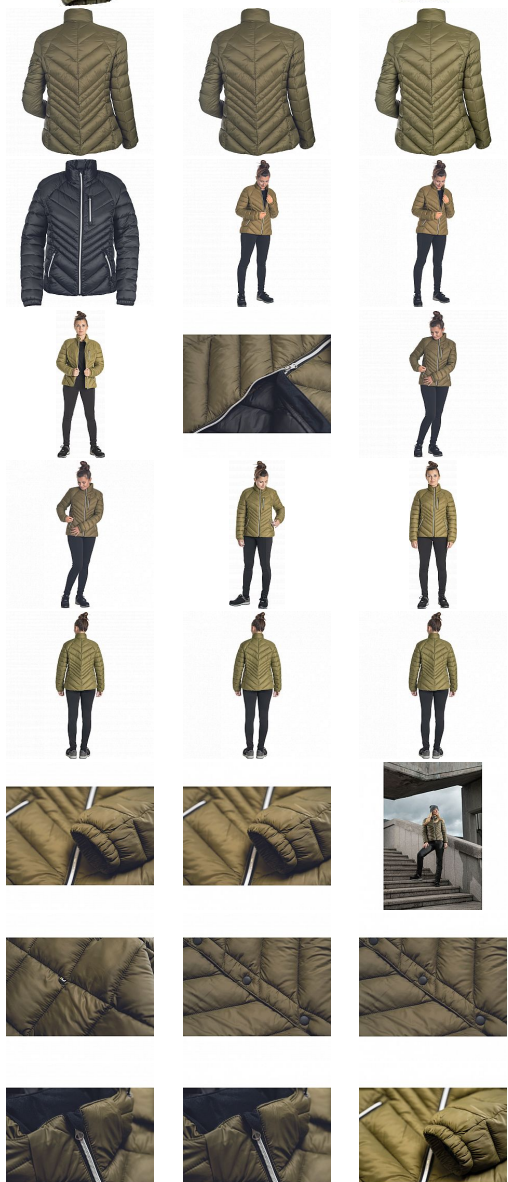

# L-SURE SYLVIA LADY bunda olivová XXL

» PRACOVNÍ ODĚVY » Bundy » Bundy zimní

Kód zboží	1020009150
Dodavatelské číslo	0301072314xxx
EAN	8591806319677
Značka	CERVA

Na skladě:	9 KS
Na prodejně:	2 KS
U dodavatele:	29 KS

# L-SURE SYLVIA LADY bunda olivová XXL

» PRACOVNÍ ODĚVY » Bundy » Bundy zimní

## Popis

• dámská volnočasová zateplená bunda • zapínání na zip • 2 boční kapsy na zip • 1 náprsní kapsa na zip • elastické manžety rukávů

## Parametry

Značka	CERVA
Materiál	<b>Svrchní materiál:</b> 100% polyamid (nylon), 40 g/m <sup>2</sup>