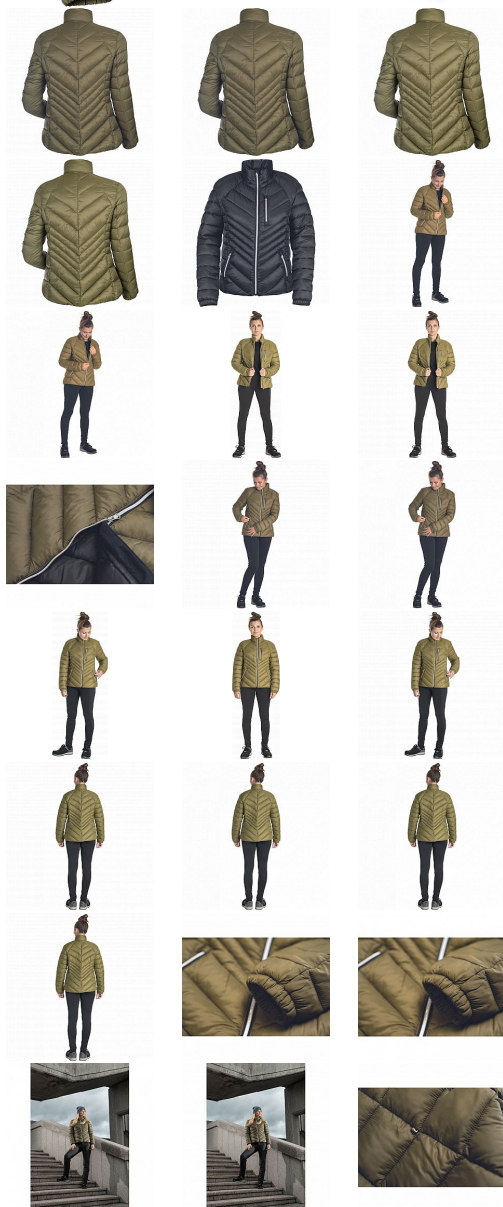

# L-SURE SYLVIA LADY bunda olivová XXL

» PRACOVNÍ ODĚVY » Bundy » Bundy zimní

Kód zboží	1020009150
Dodavatelské číslo	0301072314xxx
EAN	8591806319677
Značka	CERVA

Na skladě:	9 KS
Na prodejně:	2 KS
U dodavatele:	39 KS

# L-SURE SYLVIA LADY bunda olivová XXL

» PRACOVNÍ ODĚVY » Bundy » Bundy zimní

## Popis

• dámská volnočasová zateplená bunda • zapínání na zip • 2 boční kapsy na zip • 1 náprsní kapsa na zip • elastické manžety rukávů

## Parametry

Značka

CERVA

Materiál

**Svrchní materiál:** 100% polyamid (nylon), 40 g/m<sup>2</sup>