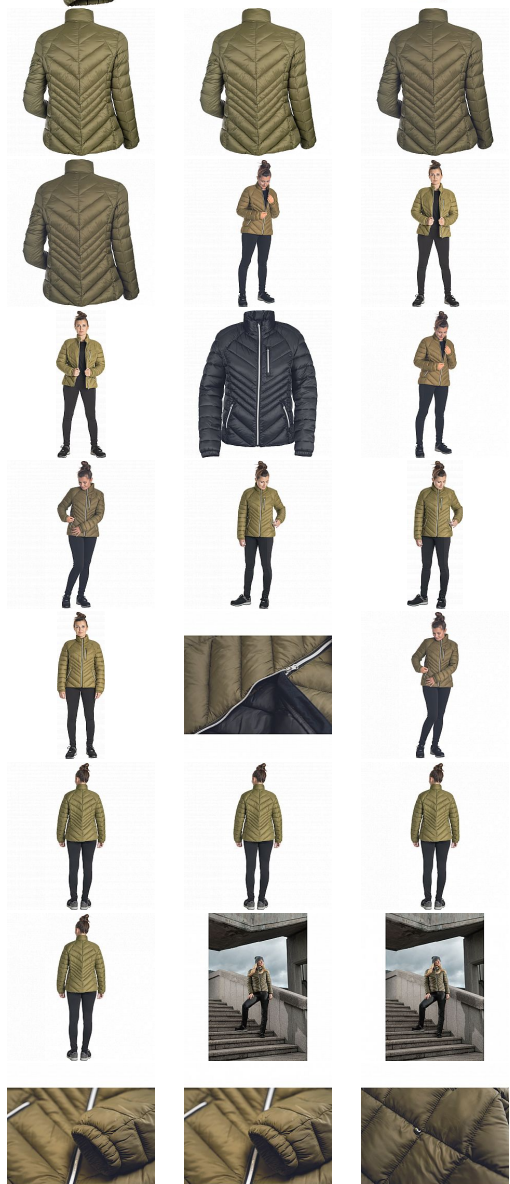

L-SURE SYLVIA LADY bunda olivová

» PRACOVNÍ ODĚVY » Bundy » Bundy zimní

Kód zboží

1020009150

Dodavatelské číslo

0301072314xxx

Značka

CERVA

Na skladě:

16 KS

Na prodejně:

3 KS

U dodavatele:

960 KS

L-SURE SYLVIA LADY bunda olivová

» PRACOVNÍ ODĚVY » Bundy » Bundy zimní

Popis

• dámská volnočasová zateplená bunda • zapínání na zip • 2 boční kapsy na zip • 1 náprsní kapsa na zip • elastické manžety rukávů

Parametry

| | |
|----------|---|
| Značka | CERVA |
| Materiál | Svrchní materiál: 100% polyamid (nylon), 40 g/m ² |