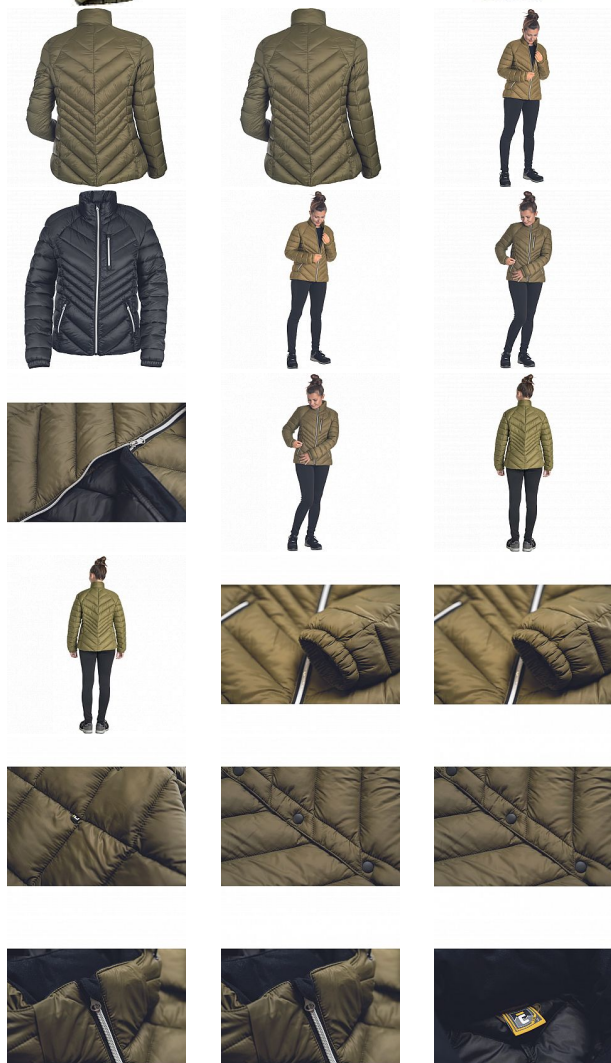

L-SURE SYLVIA LADY bunda olivová

» PRACOVNÍ ODĚVY » Bundy » Bundy zimní

Kód zboží

1020009150

Dodavatelské číslo

0301072314xxx

Značka

CERVA

Na skladě:

18 KS

Na prodejně:

3 KS

U dodavatele:

815 KS

L-SURE SYLVIA LADY bunda olivová

» PRACOVNÍ ODĚVY » Bundy » Bundy zimní

Popis

• dámská volnočasová zateplená bunda • zapínání na zip • 2 boční kapsy na zip • 1 náprsní kapsa na zip • elastické manžety rukávů

Parametry

Značka	CERVA
Materiál	Svrchní materiál: 100% polyamid (nylon), 40 g/m ²