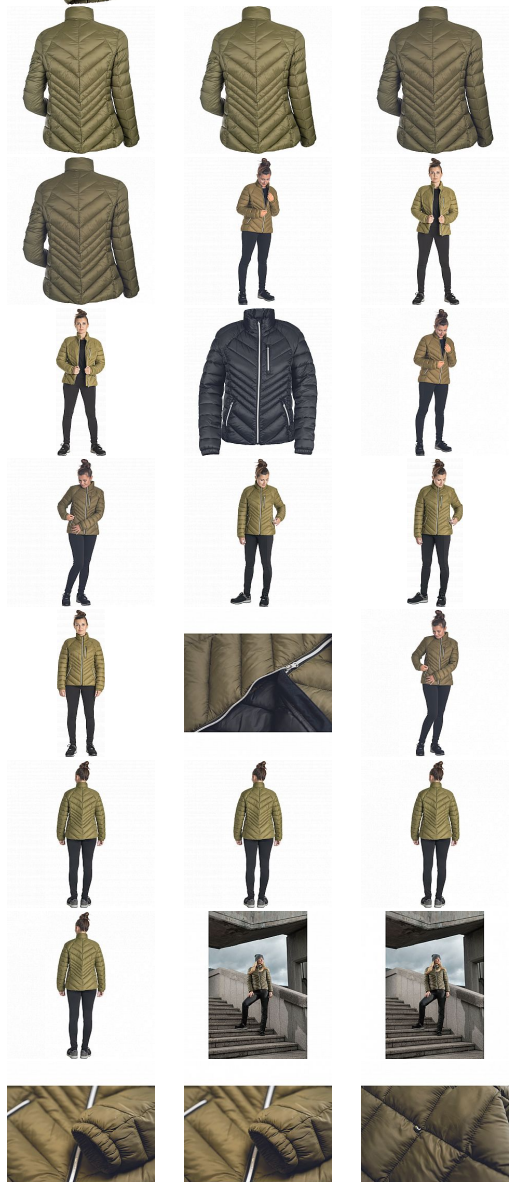

L-SURE SYLVIA LADY bunda olivová

» PRACOVNÍ ODĚVY » Bundy » Bundy zimní

Kód zboží

1020009150

Dodavatelské číslo

0301072314xxx

Značka

CERVA

Na skladě:

16 KS

Na prodejně:

3 KS

U dodavatele:

960 KS