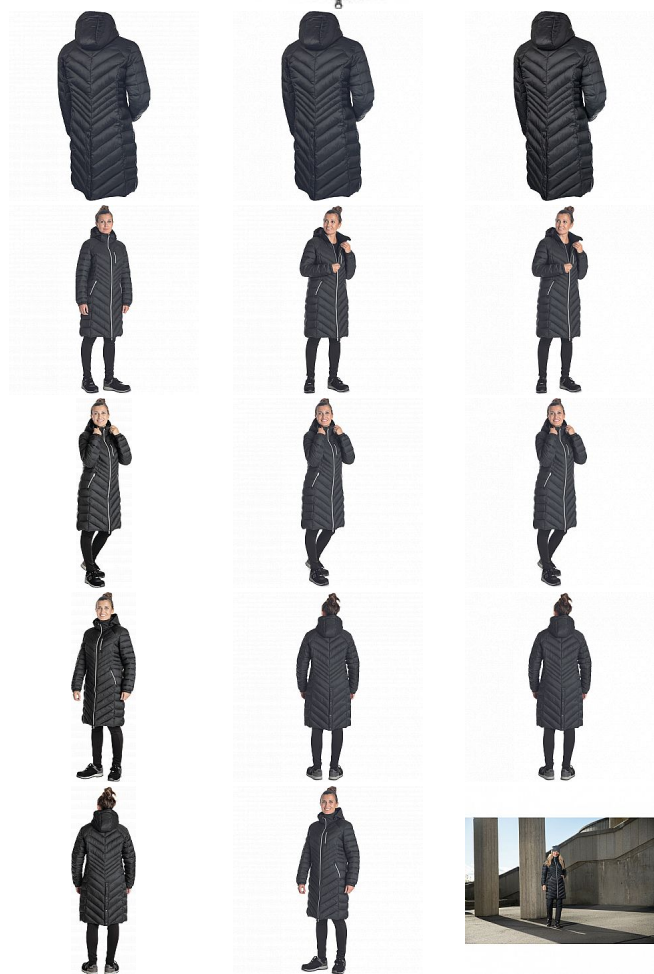

# L-SURE SYLVIA LADY kabát černá 4XL

» PRACOVNÍ ODĚVY » Bundy » Bundy zimní

Kód zboží

1020009201

Na skladě:

U dodavatele

# L-SURE SYLVIA LADY kabát černá 4XL

» PRACOVNÍ ODĚVY » Bundy » Bundy zimní

## Popis

• dámský volnočasový zateplený kabát s odepínatelnou kapucí • zapínání na zip • 2 boční kapsy na zip • 1 náprsní kapsa na zip • zapínání zadního rozparku na druky • elastické manžety rukávů