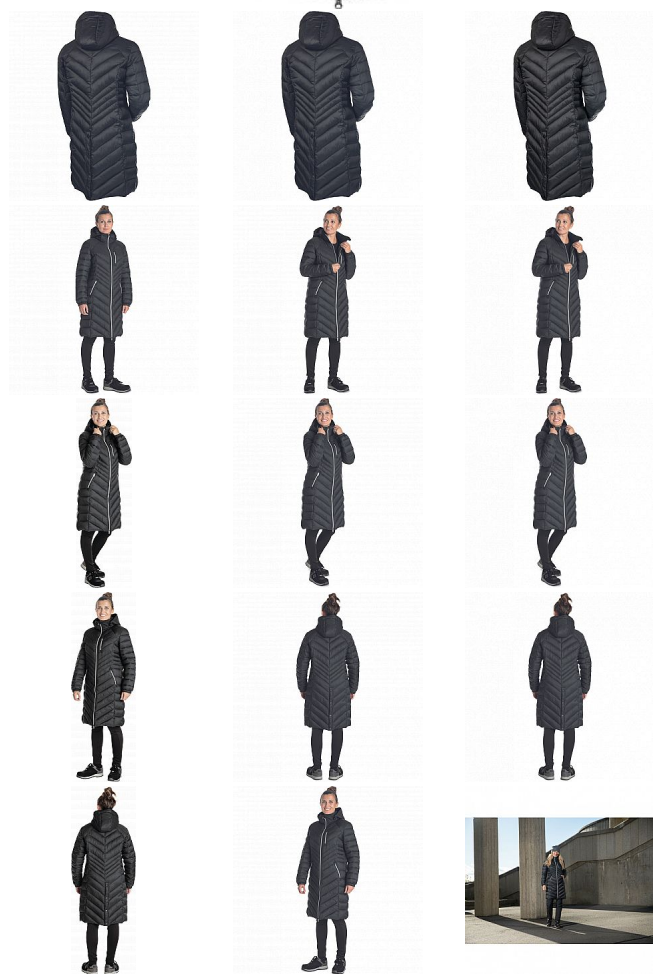

L-SURE SYLVIA LADY kabát černá 4XL

» PRACOVNÍ ODĚVY » Bundy » Bundy zimní

Kód zboží

1020009201

Na skladě:

U dodavatele

L-SURE SYLVIA LADY kabát černá 4XL

» PRACOVNÍ ODĚVY » Bundy » Bundy zimní

Popis

• dámský volnočasový zateplený kabát s odepínatelnou kapucí • zapínání na zip • 2 boční kapsy na zip • 1 náprsní kapsa na zip • zapínání zadního rozparku na druky • elastické manžety rukávů

Parametry

Značka	CERVA
Materiál	Svrchní materiál: 100% polyamid (nylon), 40 g/m ²