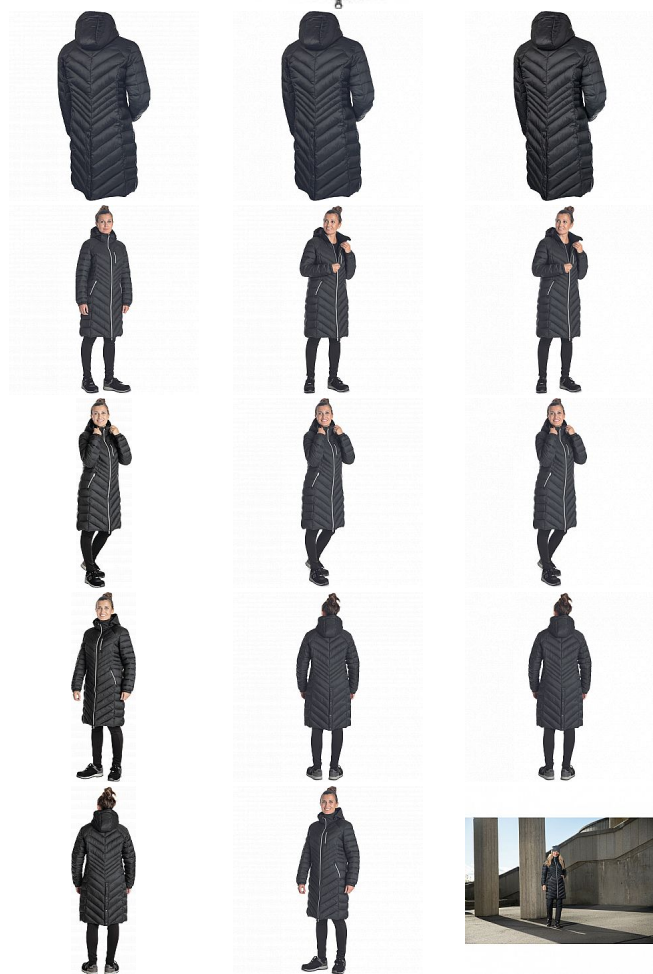

# L-SURE SYLVIA LADY kabát černá L

» PRACOVNÍ ODĚVY » Bundy » Bundy zimní

Kód zboží	1020009201
Dodavatelské číslo	0311008460xxx
EAN	8591806319899
Značka	CERVA

Na skladě:	U dodavatele
Na prodejně:	1 KS
U dodavatele:	180 KS

# L-SURE SYLVIA LADY kabát černá L

» PRACOVNÍ ODĚVY » Bundy » Bundy zimní

## Popis

• dámský volnočasový zateplený kabát s odepínatelnou kapucí • zapínání na zip • 2 boční kapsy na zip • 1 náprsní kapsa na zip • zapínání zadního rozparku na druky • elastické manžety rukávů