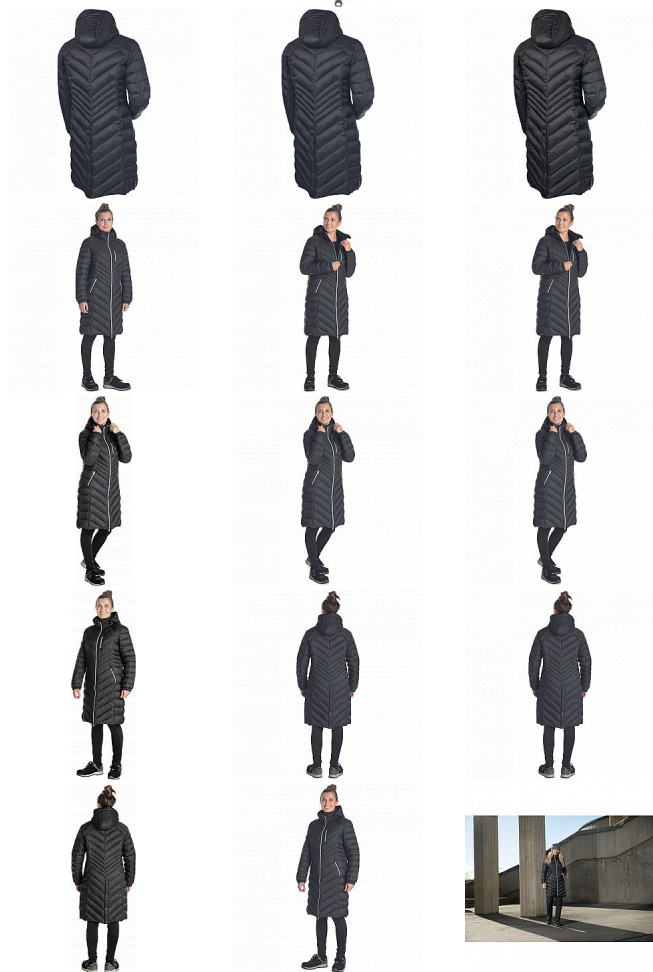

L-SURE SYLVIA LADY kabát černá M

» PRACOVNÍ ODĚVY » Bundy » Bundy zimní

Kód zboží	1020009201
Dodavatelské číslo	0311008460xxx
EAN	8591806319882
Značka	CERVA

Na skladě:	U dodavatele
Na prodejně:	1 KS
U dodavatele:	303 KS

L-SURE SYLVIA LADY kabát černá M

» PRACOVNÍ ODĚVY » Bundy » Bundy zimní

Popis

- dámský volnočasový zateplený kabát s odepínatelnou kapucí
- zapínání na zip
- 2 boční kapsy na zip
- 1 náprsní kapsa na zip
- zapínání zadního rozparku na druky
- elastické manžety rukávů

Parametry

Značka	CERVA
Materiál	Svrchní materiál: 100% polyamid (nylon), 40 g/m ²