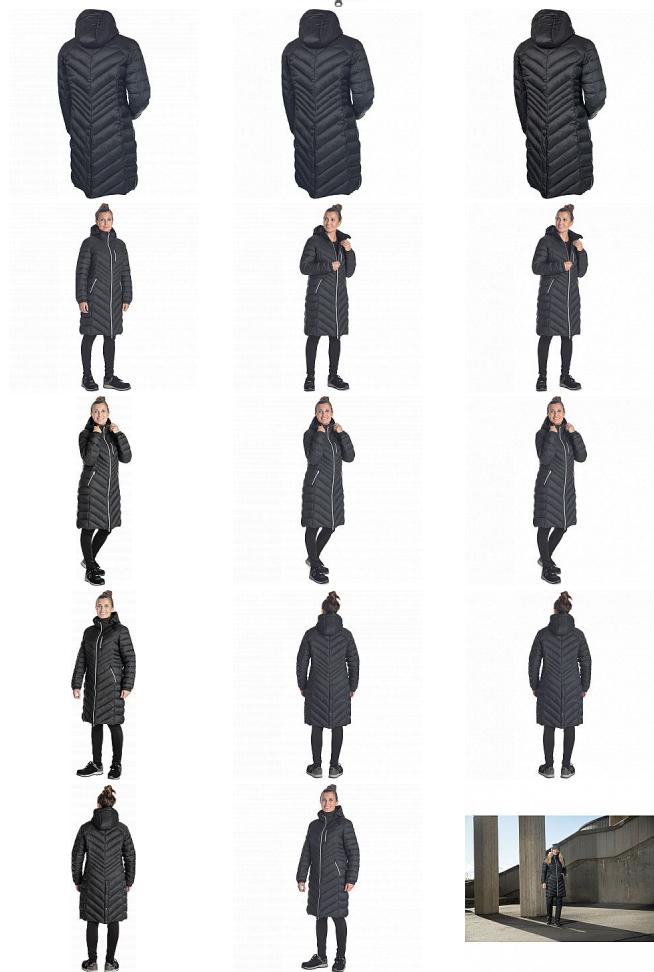

L-SURE SYLVIA LADY kabát černá M

» PRACOVNÍ ODĚVY » Bundy » Bundy zimní

Kód zboží	1020009201
Dodavatelské číslo	0311008460xxx
EAN	8591806319882
Značka	CERVA

Na skladě:	U dodavatele
Na prodejně:	1 KS
U dodavatele:	303 KS

L-SURE SYLVIA LADY kabát černá M

» PRACOVNÍ ODĚVY » Bundy » Bundy zimní

Popis

• dámský volnočasový zateplený kabát s odepínatelnou kapucí • zapínání na zip • 2 boční kapsy na zip • 1 náprsní kapsa na zip • zapínání zadního rozparku na druky • elastické manžety rukávů

Parametry

Značka	CERVA
Materiál	Svrchní materiál: 100% polyamid (nylon), 40 g/m ²