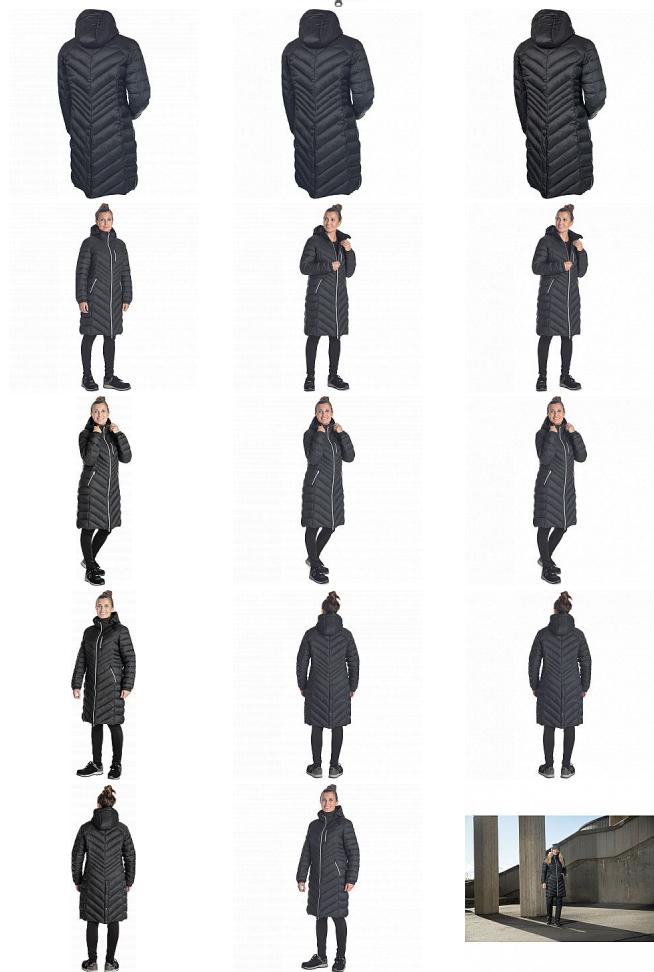

# L-SURE SYLVIA LADY kabát černá S

» PRACOVNÍ ODĚVY » Bundy » Bundy zimní

Kód zboží	1020009201
Dodavatelské číslo	0311008460xxx
EAN	8591806319875
Značka	CERVA

Na skladě:	U dodavatele
Na prodejně:	1 KS
U dodavatele:	341 KS

# L-SURE SYLVIA LADY kabát černá S

» PRACOVNÍ ODĚVY » Bundy » Bundy zimní

## Popis

- dámský volnočasový zateplený kabát s odepínatelnou kapucí
- zapínání na zip
- 2 boční kapsy na zip
- 1 náprsní kapsa na zip
- zapínání zadního rozparku na druky
- elastické manžety rukávů