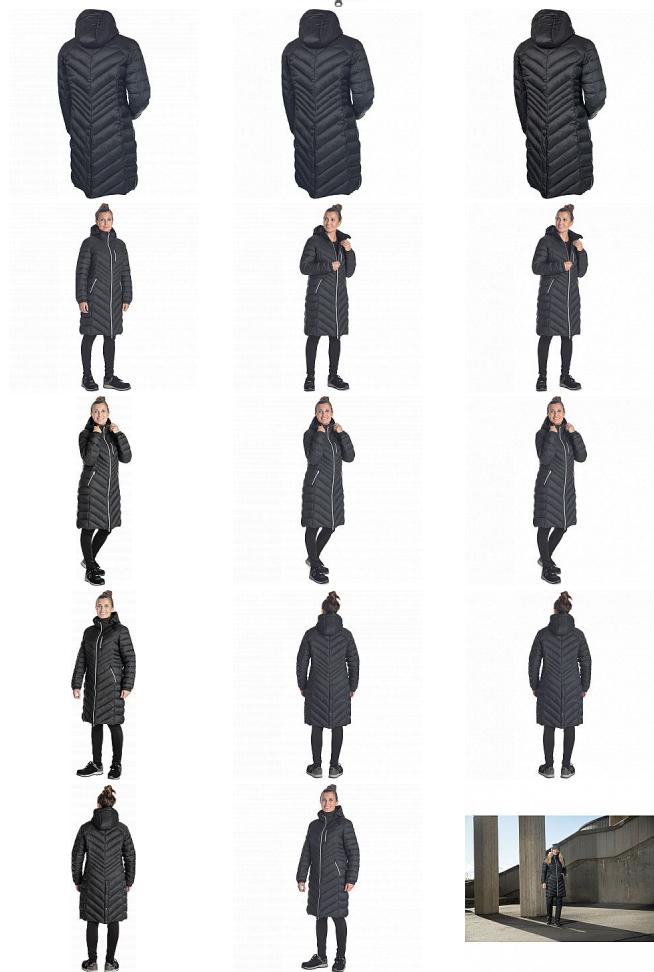

L-SURE SYLVIA LADY kabát černá XL

» PRACOVNÍ ODĚVY » Bundy » Bundy zimní

Kód zboží	1020009201
Dodavatelské číslo	0311008460xxx
EAN	8591806319905
Značka	CERVA

Na skladě:	3 KS
Na prodejně:	1 KS
U dodavatele:	45 KS

L-SURE SYLVIA LADY kabát černá XL

» PRACOVNÍ ODĚVY » Bundy » Bundy zimní

Popis

• dámský volnočasový zateplený kabát s odepínatelnou kapucí • zapínání na zip • 2 boční kapsy na zip • 1 náprsní kapsa na zip • zapínání zadního rozparku na druky • elastické manžety rukávů

Parametry

Značka	CERVA
Materiál	Svrchní materiál: 100% polyamid (nylon), 40 g/m ²