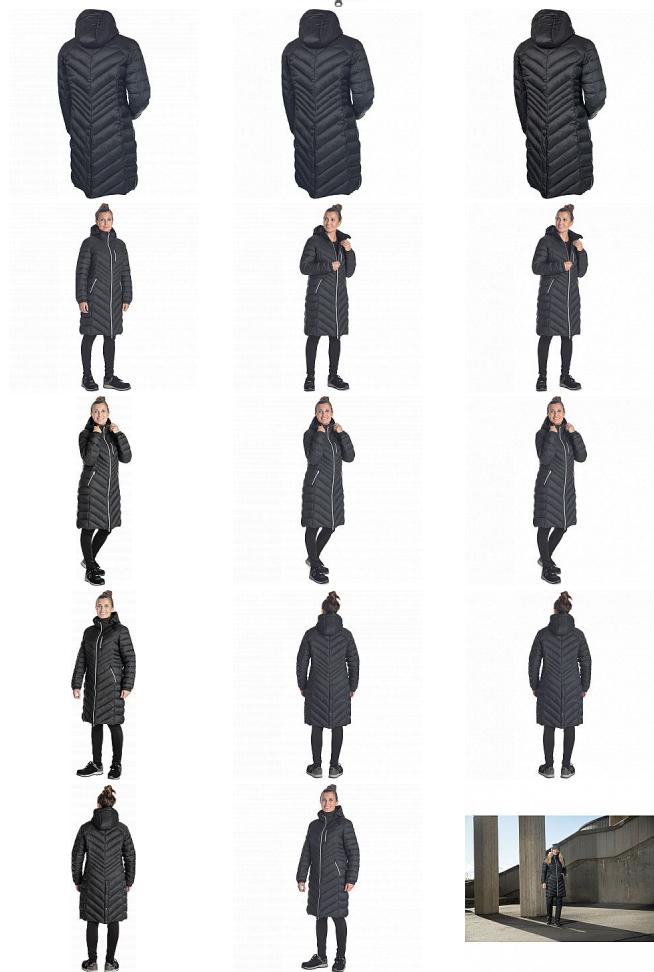

L-SURE SYLVIA LADY kabát černá XS

» PRACOVNÍ ODĚVY » Bundy » Bundy zimní

Kód zboží	1020009201
Dodavatelské číslo	0311008460xxx
EAN	8591806319868
Značka	CERVA

Na skladě: U dodavatele
U dodavatele: 181 KS

L-SURE SYLVIA LADY kabát černá XS

» PRACOVNÍ ODĚVY » Bundy » Bundy zimní

Popis

• dámský volnočasový zateplený kabát s odepínatelnou kapucí • zapínání na zip • 2 boční kapsy na zip • 1 náprsní kapsa na zip • zapínání zadního rozparku na druky • elastické manžety rukávů

Parametry

Značka	CERVA
Materiál	Svrchní materiál: 100% polyamid (nylon), 40 g/m ²