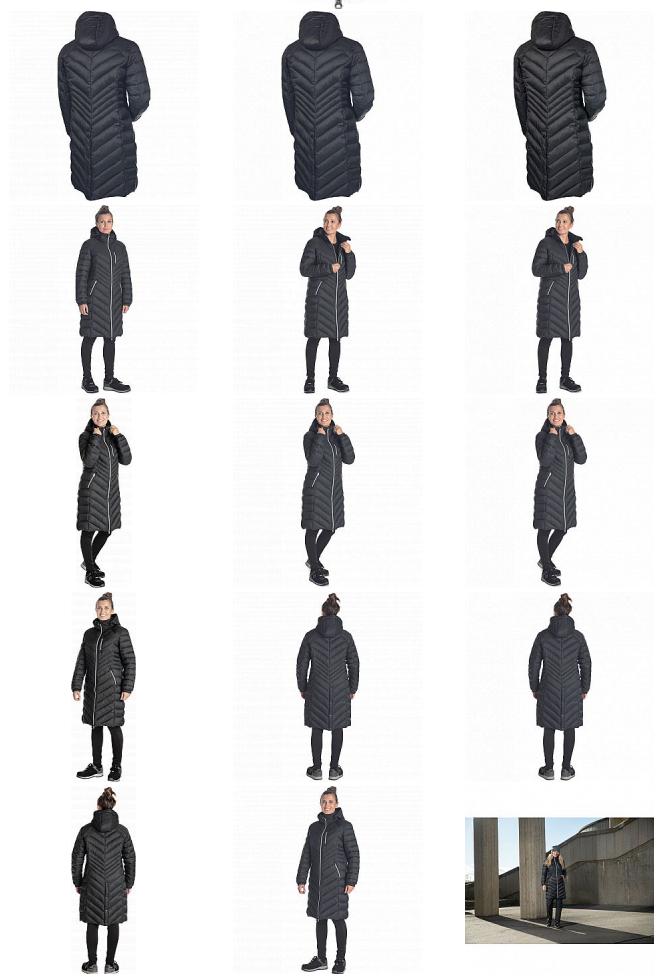

# L-SURE SYLVIA LADY kabát černá XXL

» PRACOVNÍ ODĚVY » Bundy » Bundy zimní

Kód zboží	1020009201
Dodavatelské číslo	0311008460xxx
EAN	8591806319912
Značka	CERVA

Na skladě: 1 KS  
Na prodejně: 1 KS

# L-SURE SYLVIA LADY kabát černá XXL

» PRACOVNÍ ODĚVY » Bundy » Bundy zimní

## Popis

• dámský volnočasový zateplený kabát s odepínatelnou kapucí • zapínání na zip • 2 boční kapsy na zip • 1 náprsní kapsa na zip • zapínání zadního rozparku na druky • elastické manžety rukávů