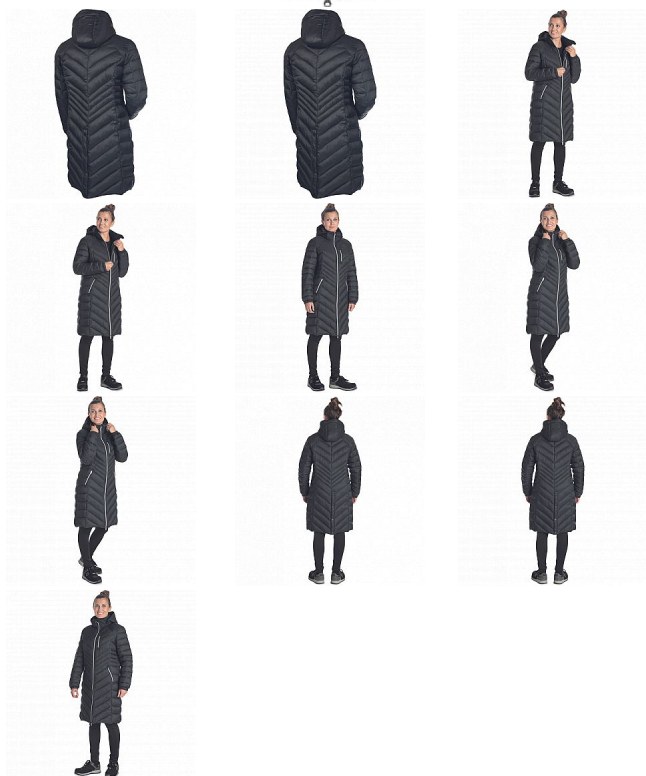

L-SURE SYLVIA LADY kabát černá

» PRACOVNÍ ODĚVY » Bundy » Bundy zimní

Kód zboží	1020009201
Dodavatelské číslo	0311008460xxx
Značka	CERVA

Na skladě:	4 KS
Na prodejně:	5 KS
U dodavatele:	1 052 KS

Popis

- dámský volnočasový zateplený kabát s odepínatelnou kapucí
- zapínání na zip
- 2 boční kapsy na zip
- 1 náprsní kapsa na zip
- zapínání zadního rozparku na druhy
- elastické manžety rukávů

Parametry

Značka	CERVA
Materiál	Svrchní materiál: 100% polyamid (nylon), 40 g/m ²