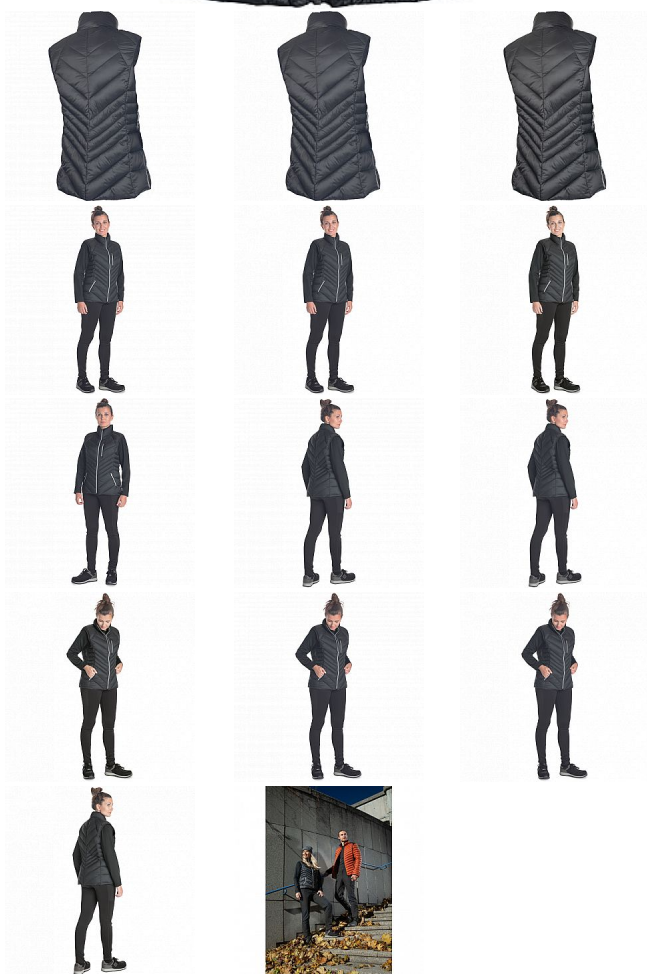

L-SURE SYLVIA LADY vesta černá L

» PRACOVNÍ ODĚVY » Vesty » Vesty

Kód zboží	1022009401
Dodavatelské číslo	0343000960xxx
EAN	8591806319776
Značka	CERVA

Na skladě:	U dodavatele
Na prodejně:	1 KS
U dodavatele:	333 KS

L-SURE SYLVIA LADY vesta černá L

» PRACOVNÍ ODĚVY » Vesty » Vesty

Popis

- dámská volnočasová zateplená vesta • zapínání na zip
- 2 boční kapsy na zip • 1 náprsní kapsa na zip

Parametry

Značka	CERVA
Materiál	Svrchní materiál: 100% polyamid (nylon), 40 g/m ²
