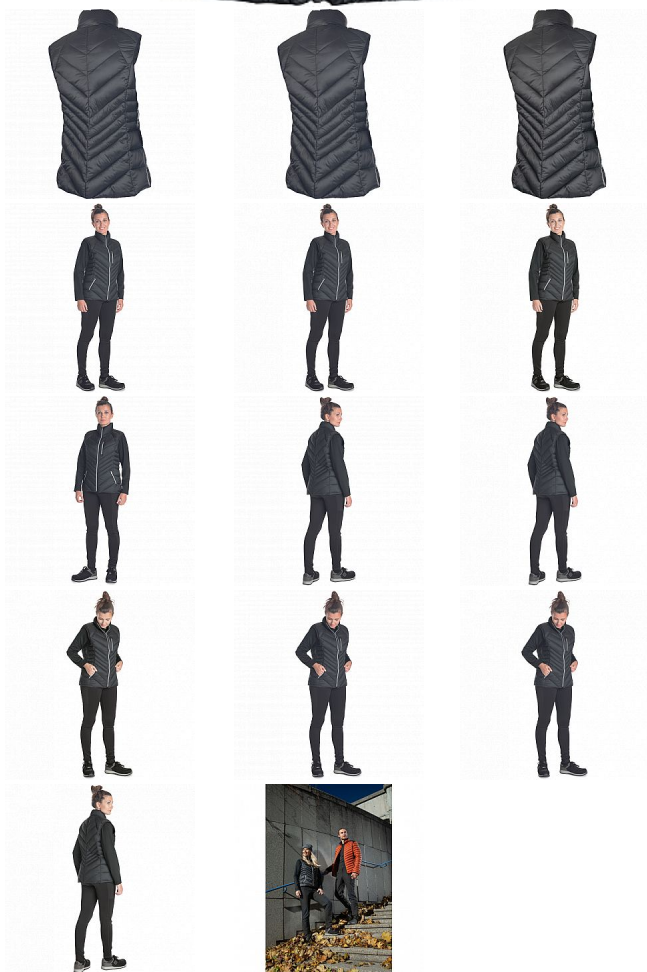

L-SURE SYLVIA LADY vesta černá M

» PRACOVNÍ ODĚVY » Vesty » Vesty

Kód zboží	1022009401
Dodavatelské číslo	0343000960xxx
EAN	8591806319769
Značka	CERVA

Na skladě:	U dodavatele
Na prodejně:	1 KS
U dodavatele:	474 KS

L-SURE SYLVIA LADY vesta černá M

» PRACOVNÍ ODĚVY » Vesty » Vesty

Popis

- dámská volnočasová zateplená vesta • zapínání na zip
- 2 boční kapsy na zip • 1 náprsní kapsa na zip

Parametry

Značka	CERVA
Materiál	Svrchní materiál: 100% polyamid (nylon), 40 g/m ²
