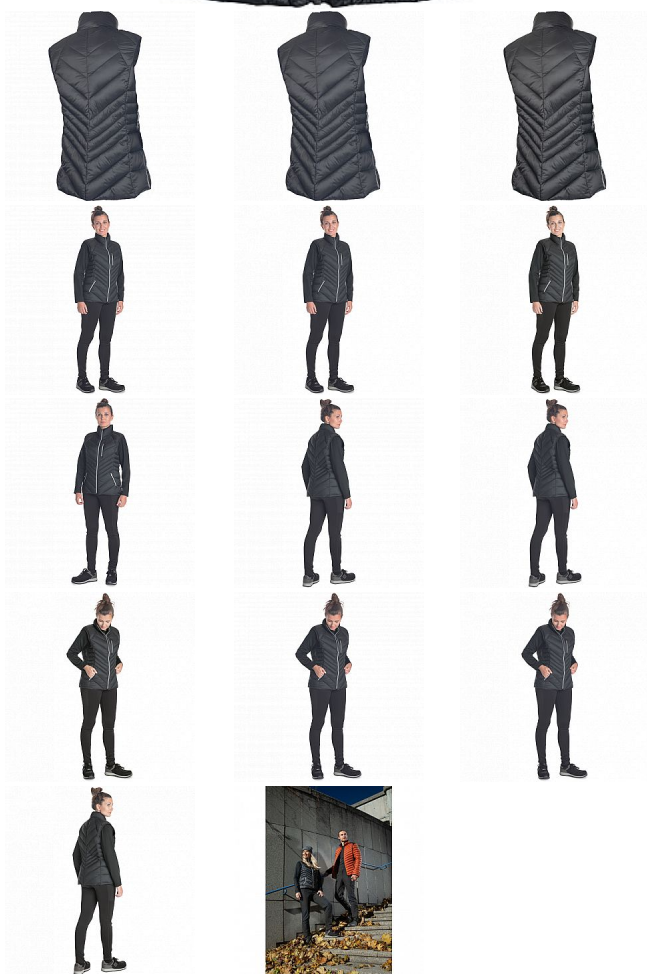

L-SURE SYLVIA LADY vesta černá XL

» PRACOVNÍ ODĚVY » Vesty » Vesty

Kód zboží	1022009401
Dodavatelské číslo	0343000960xxx
EAN	8591806319783
Značka	CERVA

Na skladě:	U dodavatele
Na prodejně:	1 KS
U dodavatele:	137 KS

L-SURE SYLVIA LADY vesta černá XL

» PRACOVNÍ ODĚVY » Vesty » Vesty

Popis

- dámská volnočasová zateplená vesta • zapínání na zip
- 2 boční kapsy na zip • 1 náprsní kapsa na zip

Parametry

Značka	CERVA
Materiál	Svrchní materiál: 100% polyamid (nylon), 40 g/m ²
