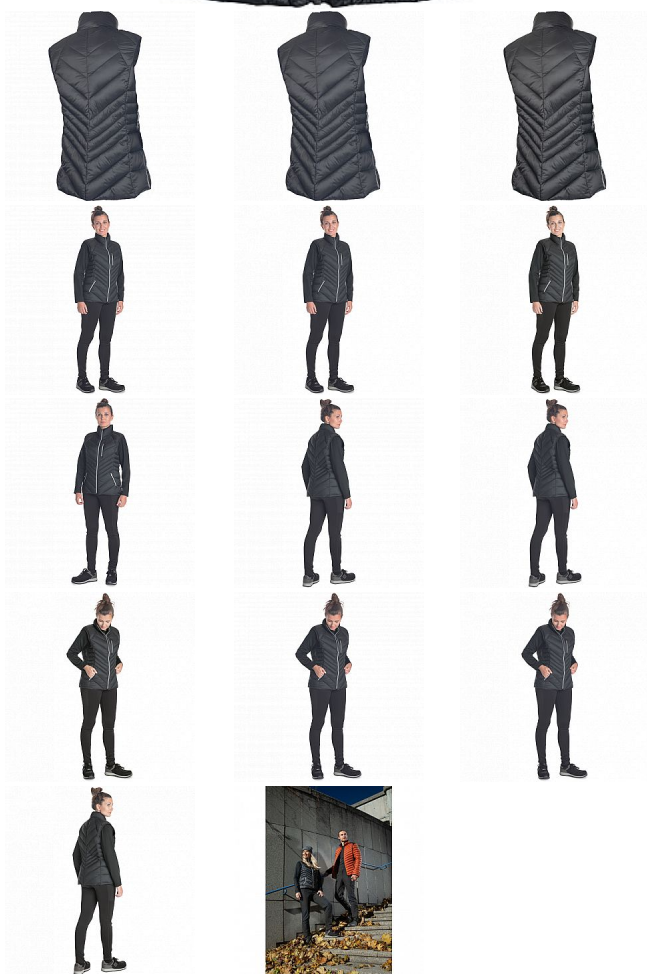

L-SURE SYLVIA LADY vesta černá XS

» PRACOVNÍ ODĚVY » Vesty » Vesty

Kód zboží	1022009401
Dodavatelské číslo	0343000960xxx
EAN	8591806319745
Značka	CERVA

Na skladě: U dodavatele
U dodavatele: 272 KS

L-SURE SYLVIA LADY vesta černá XS

» PRACOVNÍ ODĚVY » Vesty » Vesty

Popis

- dámská volnočasová zateplená vesta • zapínání na zip
- 2 boční kapsy na zip • 1 náprsní kapsa na zip

Parametry

Značka	CERVA
Materiál	Svrchní materiál: 100% polyamid (nylon), 40 g/m ²
