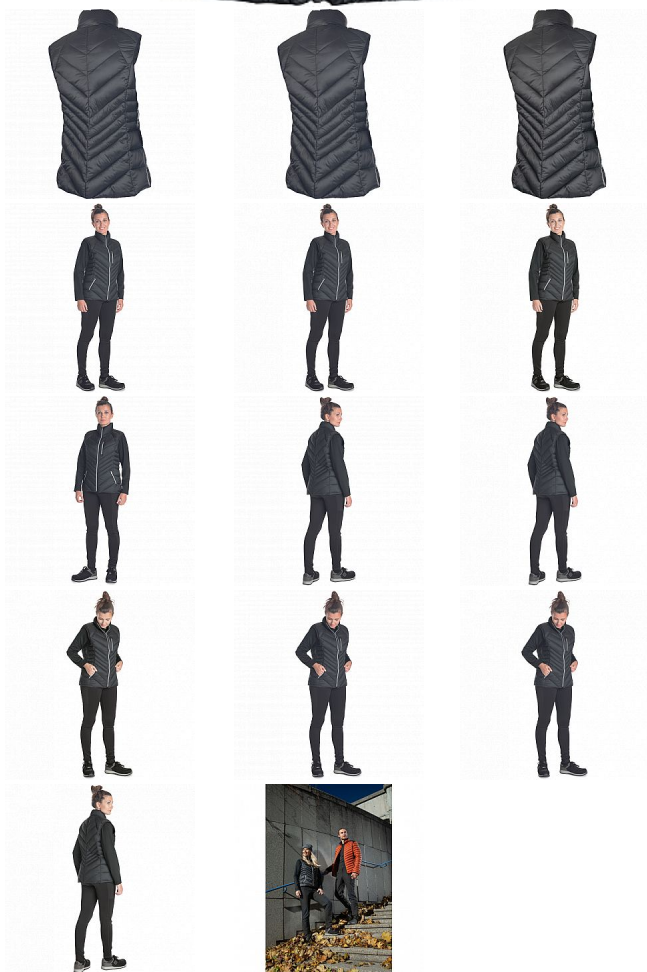

L-SURE SYLVIA LADY vesta černá XXL

» PRACOVNÍ ODĚVY » Vesty » Vesty

Kód zboží	1022009401
Dodavatelské číslo	0343000960xxx
EAN	8591806319790
Značka	CERVA

Na skladě:	U dodavatele
Na prodejně:	1 KS
U dodavatele:	71 KS

L-SURE SYLVIA LADY vesta černá XXL

» PRACOVNÍ ODĚVY » Vesty » Vesty

Popis

- dámská volnočasová zateplená vesta • zapínání na zip
- 2 boční kapsy na zip • 1 náprsní kapsa na zip

Parametry

Značka	CERVA
Materiál	Svrchní materiál: 100% polyamid (nylon), 40 g/m ²
