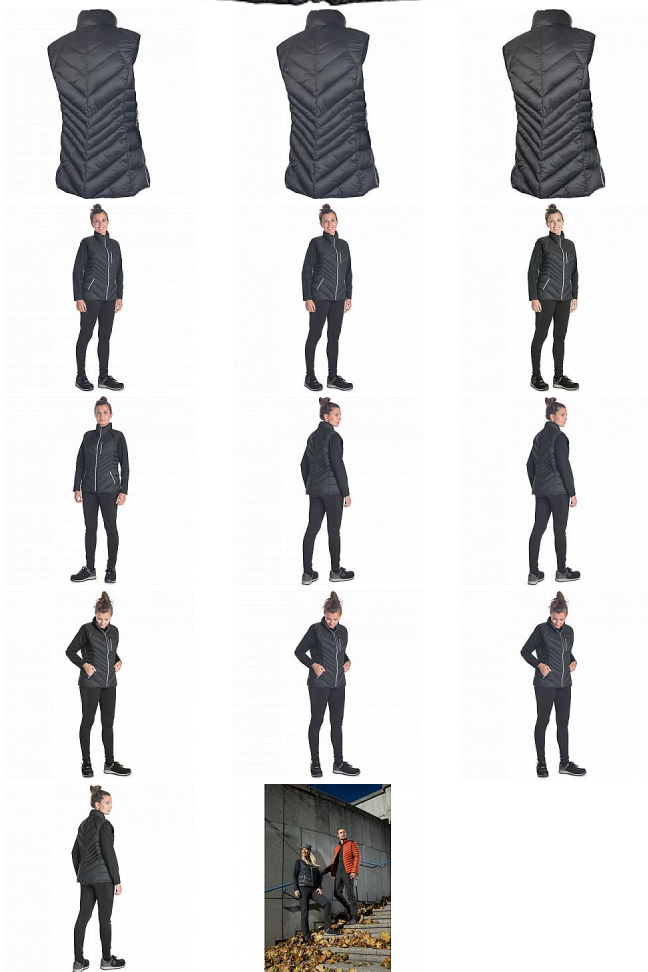

L-SURE SYLVIA LADY vesta černá

» PRACOVNÍ ODĚVY » Vesty » Vesty

Kód zboží

1022009401

Dodavatelské číslo

0343000960xxx

Značka

CERVA

Na skladě:

U dodavatele

Na prodejně:

5 KS

U dodavatele:

1 719 KS