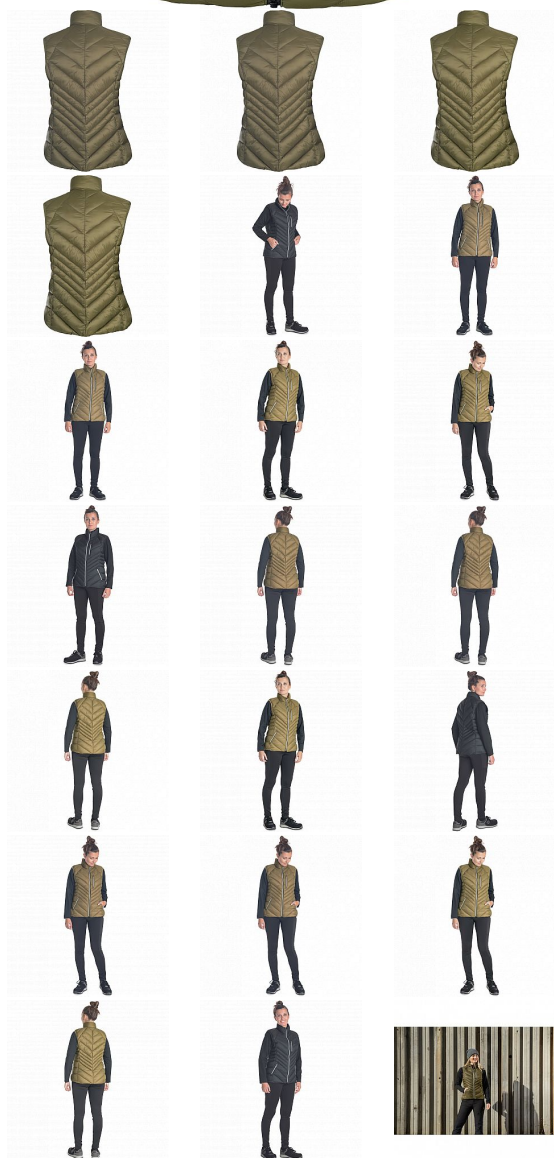

L-SURE SYLVIA LADY vesta olivová L

» PRACOVNÍ ODĚVY » Vesty » Vesty

Kód zboží	1022009450
Dodavatelské číslo	0343000914xxx
EAN	8591806319592
Značka	CERVA

Na skladě:	U dodavatele
Na prodejně:	1 KS
U dodavatele:	156 KS

L-SURE SYLVIA LADY vesta olivová L

» PRACOVNÍ ODĚVY » Vesty » Vesty

Popis

- dámská volnočasová zateplená vesta • zapínání na zip
- 2 boční kapsy na zip • 1 náprsní kapsa na zip

Parametry

Značka	CERVA
Materiál	Svrchní materiál: 100% polyamid (nylon), 40 g/m ²