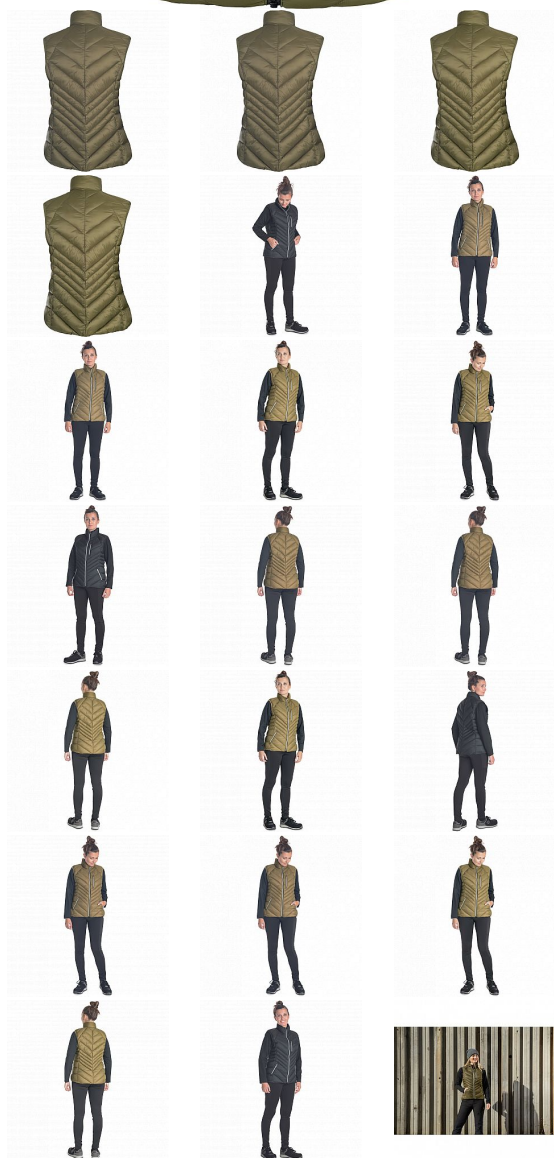

Kód zboží	1022009450
Dodavatelské číslo	0343000914xxx
EAN	8591806319585
Značka	CERVA

Na skladě:	U dodavatele
Na prodejně:	1 KS
U dodavatele:	302 KS