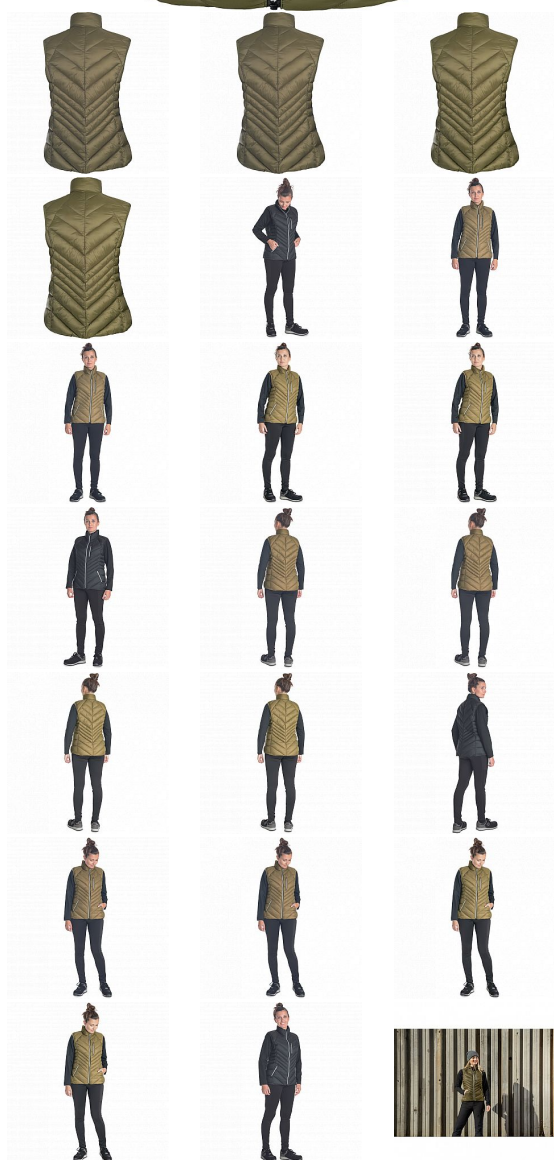

L-SURE SYLVIA LADY vesta olivová S

» PRACOVNÍ ODĚVY » Vesty » Vesty

Kód zboží	1022009450
Dodavatelské číslo	0343000914xxx
EAN	8591806319578
Značka	CERVA

Na skladě:	U dodavatele
Na prodejně:	1 KS
U dodavatele:	224 KS

L-SURE SYLVIA LADY vesta olivová S

» PRACOVNÍ ODĚVY » Vesty » Vesty

Popis

- dámská volnočasová zateplená vesta • zapínání na zip
- 2 boční kapsy na zip • 1 náprsní kapsa na zip

Parametry

Značka	CERVA
Materiál	Svrchní materiál: 100% polyamid (nylon), 40 g/m ²