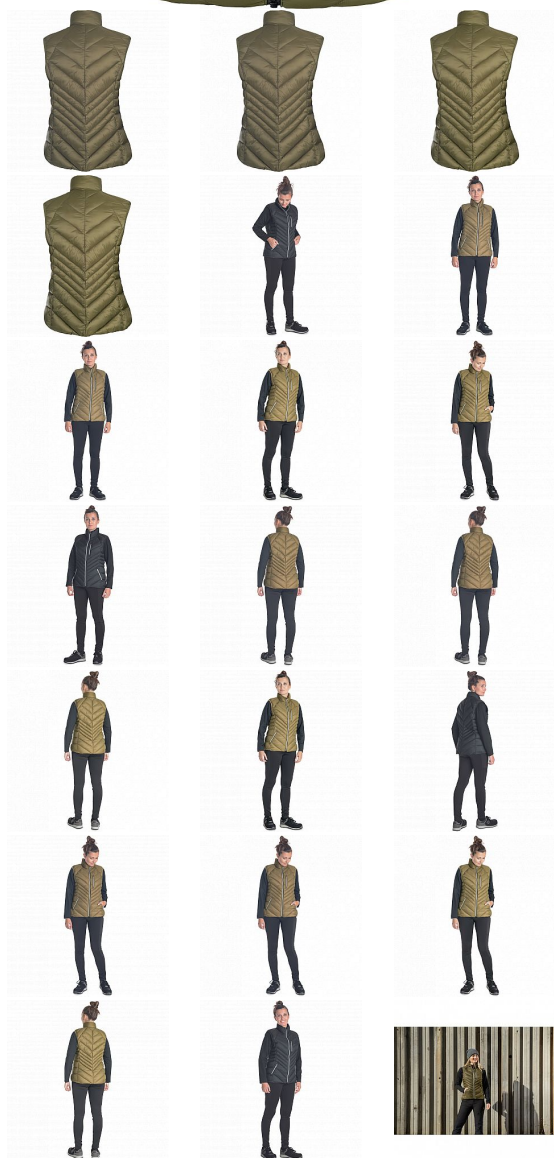

L-SURE SYLVIA LADY vesta olivová XL

» PRACOVNÍ ODĚVY » Vesty » Vesty

Kód zboží	1022009450
Dodavatelské číslo	0343000914xxx
EAN	8591806319608
Značka	CERVA

Na skladě:	U dodavatele
Na prodejně:	1 KS
U dodavatele:	64 KS

L-SURE SYLVIA LADY vesta olivová XL

» PRACOVNÍ ODĚVY » Vesty » Vesty

Popis

- dámská volnočasová zateplená vesta • zapínání na zip
- 2 boční kapsy na zip • 1 náprsní kapsa na zip

Parametry

Značka	CERVA
Materiál	Svrchní materiál: 100% polyamid (nylon), 40 g/m ²