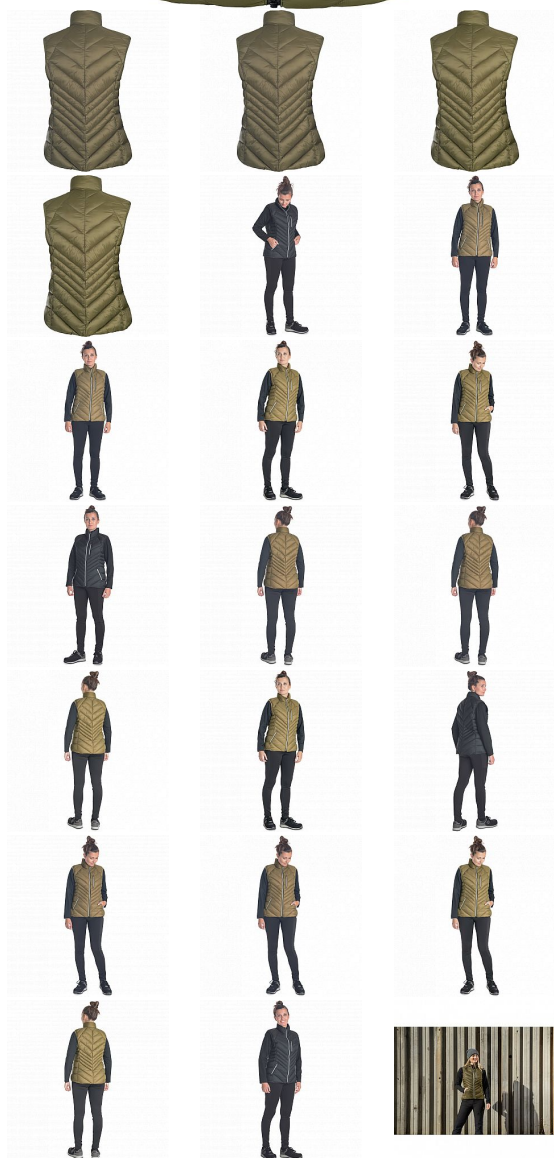

# L-SURE SYLVIA LADY vesta olivová XS

» PRACOVNÍ ODĚVY » Vesty » Vesty

Kód zboží	1022009450
Dodavatelské číslo	0343000914xxx
EAN	8591806319561
Značka	CERVA

Na skladě:  
U dodavatele:

U dodavatele  
168 KS

# L-SURE SYLVIA LADY vesta olivová XS

» PRACOVNÍ ODĚVY » Vesty » Vesty

## Popis

- dámská volnočasová zateplená vesta • zapínání na zip
- 2 boční kapsy na zip • 1 náprsní kapsa na zip

## Parametry

Značka	CERVA
Materiál	<b>Svrchní materiál:</b> 100% polyamid (nylon), 40 g/m <sup>2</sup>