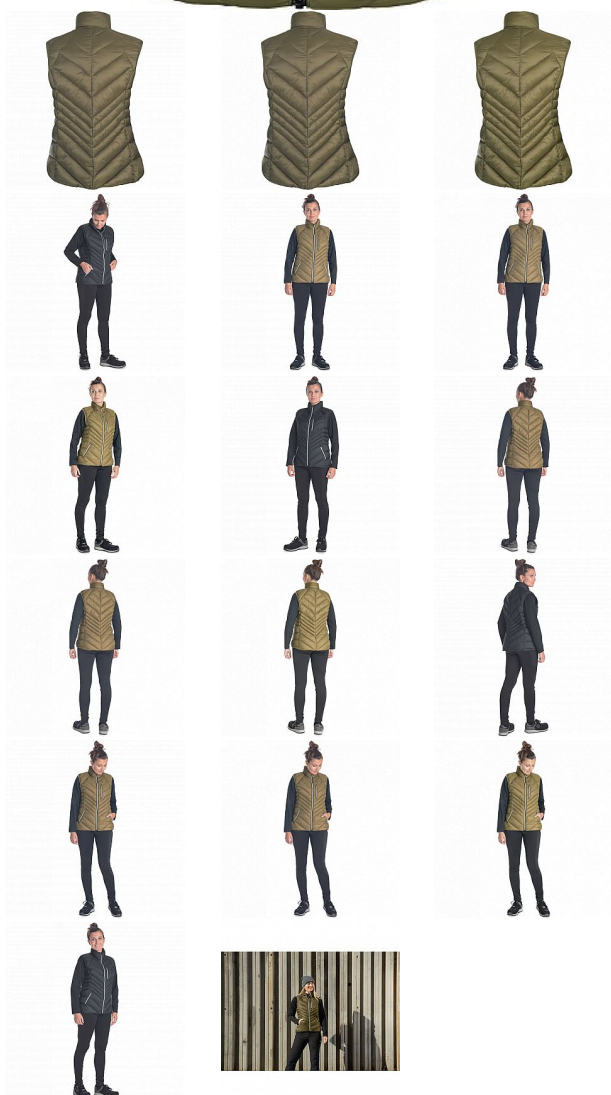

L-SURE SYLVIA LADY vesta olivová XS

» PRACOVNÍ ODĚVY » Vesty » Vesty

Kód zboží	1022009450
Dodavatelské číslo	0343000914xxx
EAN	8591806319561
Značka	CERVA

Na skladě:
U dodavatele:

U dodavatele
148 KS

L-SURE SYLVIA LADY vesta olivová XS

» PRACOVNÍ ODĚVY » Vesty » Vesty

Popis

- dámská volnočasová zateplená vesta • zapínání na zip
- 2 boční kapsy na zip • 1 náprsní kapsa na zip

Parametry

Značka	CERVA
Materiál	Svrchní materiál: 100% polyamid (nylon), 40 g/m ²