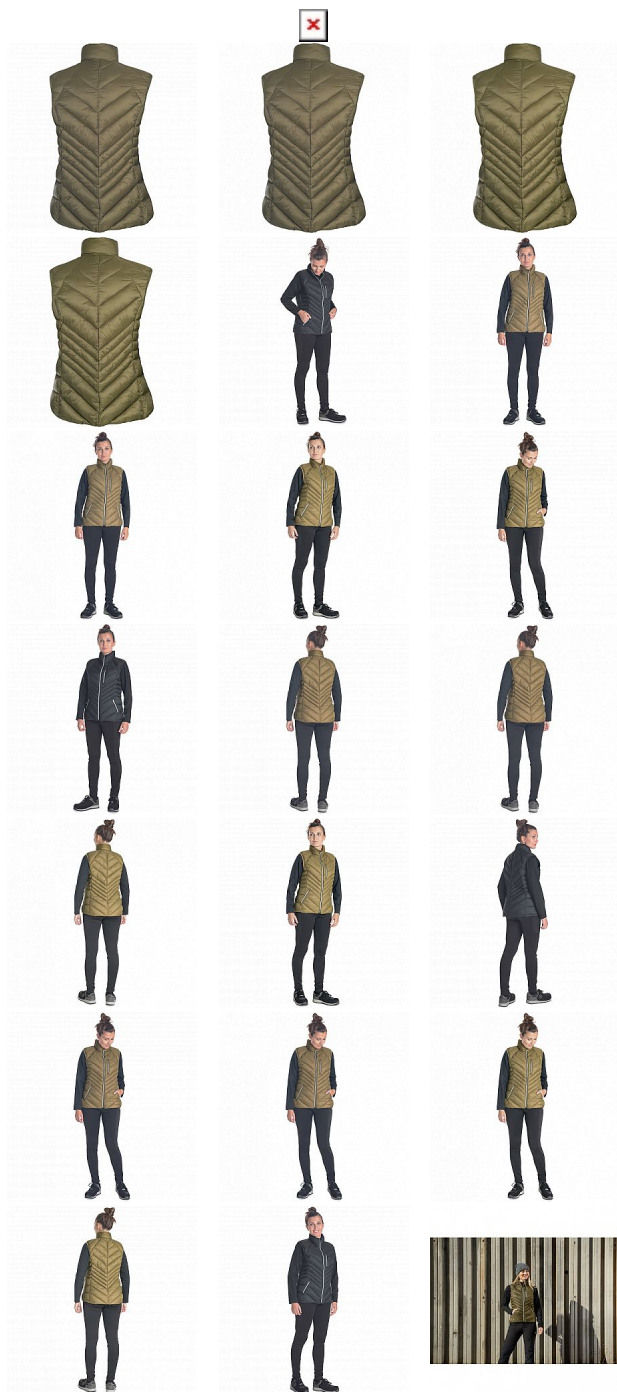

L-SURE SYLVIA LADY vesta olivová XXL

» PRACOVNÍ ODĚVY » Vesty » Vesty

| | |
|--------------------|---------------|
| Kód zboží | 1022009450 |
| Dodavatelské číslo | 0343000914xxx |
| EAN | 8591806319615 |
| Značka | CERVA |

| | |
|---------------|--------------|
| Na skladě: | U dodavatele |
| Na prodejně: | 1 KS |
| U dodavatele: | 10 KS |

Popis

• dámská volnočasová zateplená vesta • zapínání na zip • 2 boční kapsy na zip • 1 náprsní kapsa na zip

Parametry

| | |
|----------|---------------------------------------------------------------------|
| Značka | CERVA |
| Materiál | Svrchní materiál: 100% polyamid (nylon), 40 g/m ² |