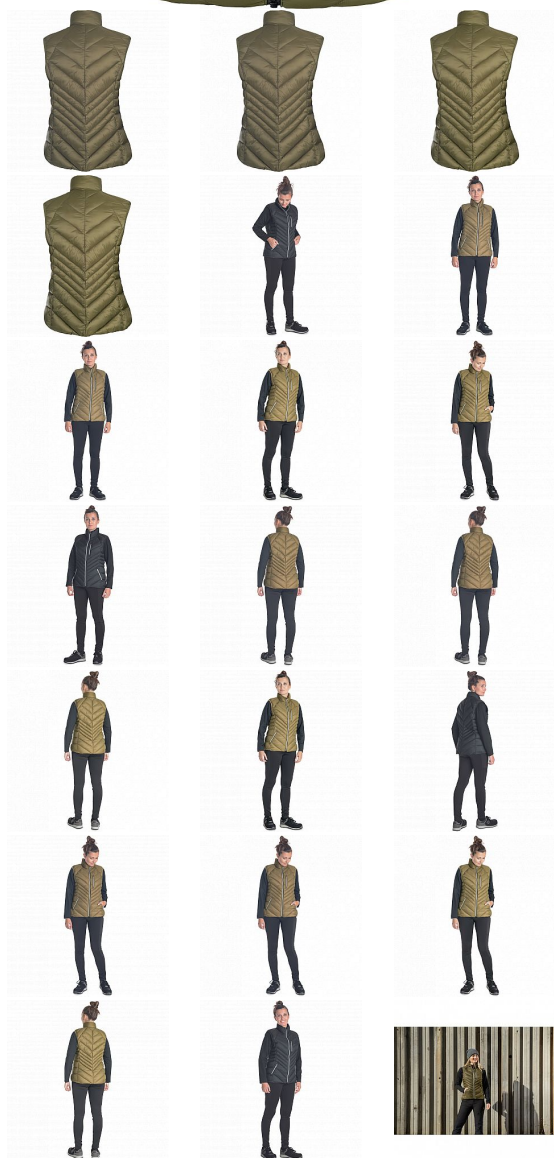

L-SURE SYLVIA LADY vesta olivová XXL

» PRACOVNÍ ODĚVY » Vesty » Vesty

Kód zboží	1022009450
Dodavatelské číslo	0343000914xxx
EAN	8591806319615
Značka	CERVA

Na skladě:	U dodavatele
Na prodejně:	1 KS
U dodavatele:	10 KS

L-SURE SYLVIA LADY vesta olivová XXL

» PRACOVNÍ ODĚVY » Vesty » Vesty

Popis

- dámská volnočasová zateplená vesta • zapínání na zip
- 2 boční kapsy na zip • 1 náprsní kapsa na zip

Parametry

Značka	CERVA
Materiál	Svrchní materiál: 100% polyamid (nylon), 40 g/m ²