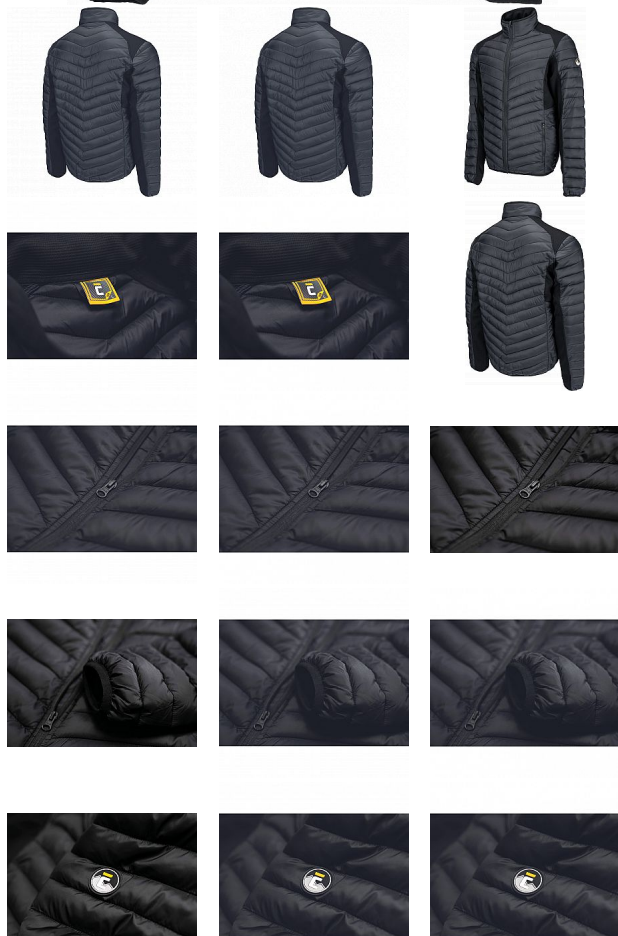

L-SURE WALSH bunda černá

» PRACOVNÍ ODĚVY » Bundy » Bundy zimní » L-SURE WALSH bunda černá

Kód zboží	1020001501
Dodavatelské číslo	0301072290xxx
EAN	8591806319462
Značka	CERVA

Na skladě:
U dodavatele:

U dodavatele
181 KS

L-SURE WALSH bunda černá

» PRACOVNÍ ODĚVY » Bundy » Bundy zimní » L-SURE WALSH bunda černá

Popis

• pánská volnočasová zateplená bunda • zapínání na zip • 2 boční kapsy na zip • elastické manžety rukávů

Parametry

Značka	CERVA
Materiál	Svrchní materiál: 100% polyamid (nylon), 40 g/m ²
Pohlaví	Pánské