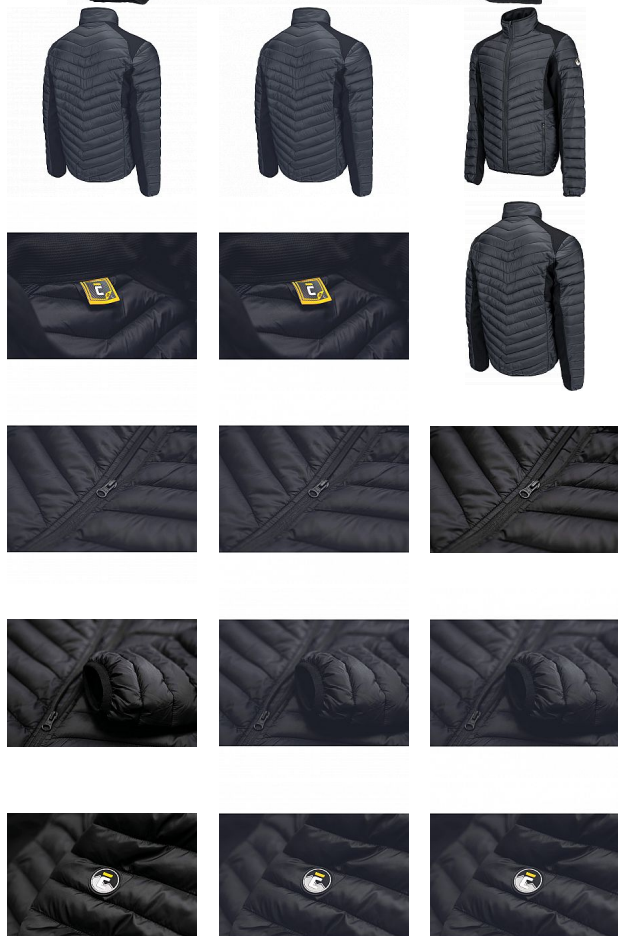

# L-SURE WALSH bunda černá

» PRACOVNÍ ODĚVY » Bundy » Bundy zimní » L-SURE WALSH bunda černá

Kód zboží	1020001501
Dodavatelské číslo	0301072290xxx
EAN	8591806319479
Značka	CERVA

Na skladě: U dodavatele  
U dodavatele: 65 KS

# L-SURE WALSH bunda černá

» PRACOVNÍ ODĚVY » Bundy » Bundy zimní » L-SURE WALSH bunda černá

## Popis

• pánská volnočasová zateplená bunda • zapínání na zip • 2 boční kapsy na zip • elastické manžety rukávů

## Parametry

Značka	CERVA
Materiál	<b>Svrchní materiál:</b> 100% polyamid (nylon), 40 g/m <sup>2</sup>
Pohlaví	Pánské