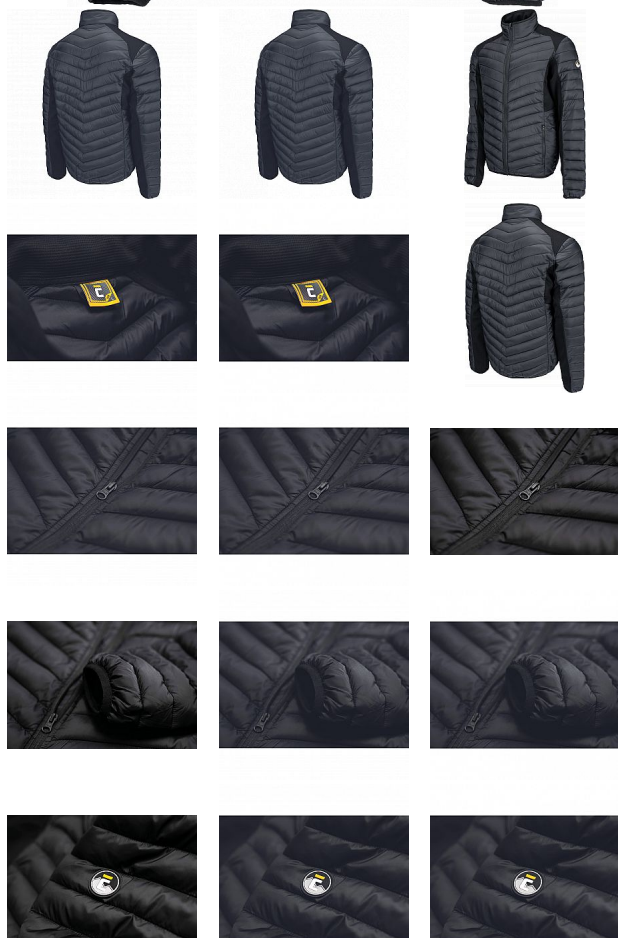

L-SURE WALSH bunda černá

» PRACOVNÍ ODĚVY » Bundy » Bundy zimní » L-SURE WALSH bunda černá

Kód zboží	1020001501
Dodavatelské číslo	0301072290xxx
EAN	8591806319479
Značka	CERVA

Na skladě: U dodavatele
U dodavatele: 65 KS

L-SURE WALSH bunda černá

» PRACOVNÍ ODĚVY » Bundy » Bundy zimní » L-SURE WALSH bunda černá

Popis

• pánská volnočasová zateplená bunda • zapínání na zip • 2 boční kapsy na zip • elastické manžety rukávů

Parametry

Značka	CERVA
Materiál	Svrchní materiál: 100% polyamid (nylon), 40 g/m ²
Pohlaví	Pánské