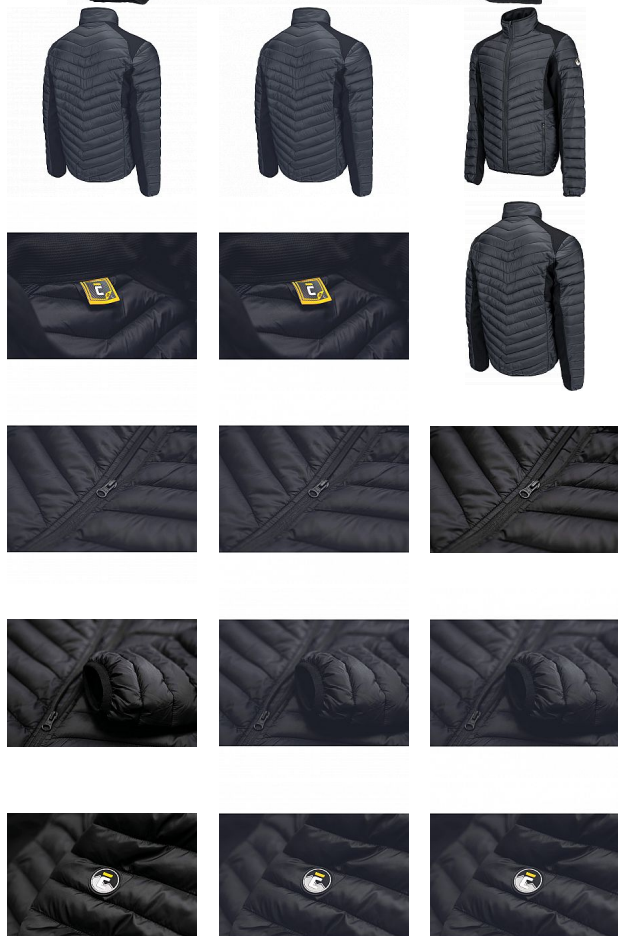

L-SURE WALSH bunda černá

» PRACOVNÍ ODĚVY » Bundy » Bundy zimní » L-SURE WALSH bunda černá

Kód zboží	1020001501
Dodavatelské číslo	0301072290xxx
EAN	8591806319431
Značka	CERVA

Na skladě: U dodavatele
U dodavatele: 544 KS

L-SURE WALSH bunda černá

» PRACOVNÍ ODĚVY » Bundy » Bundy zimní » L-SURE WALSH bunda černá

Popis

• pánská volnočasová zateplená bunda • zapínání na zip • 2 boční kapsy na zip • elastické manžety rukávů

Parametry

Značka	CERVA
Materiál	Svrchní materiál: 100% polyamid (nylon), 40 g/m ²
Pohlaví	Pánské