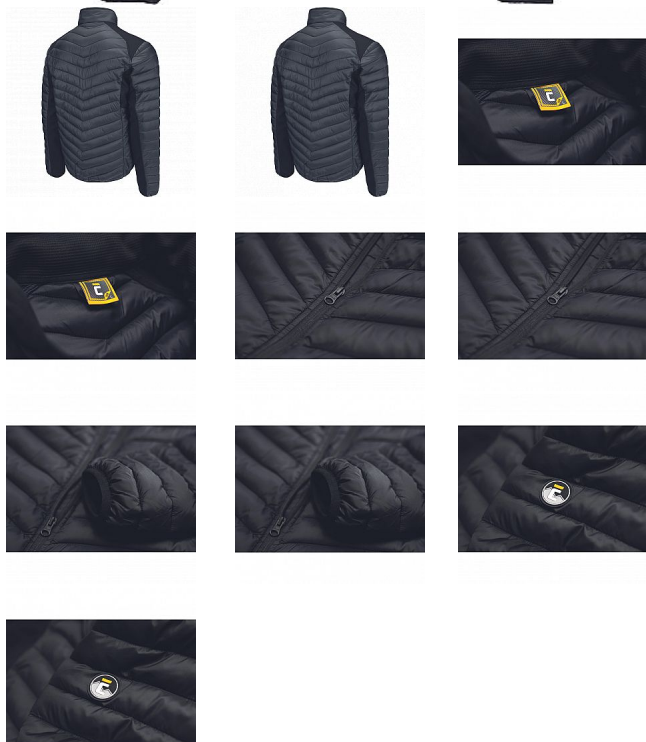

L-SURE WALSH bunda černá

» PRACOVNÍ ODĚVY » Bundy » Bundy zimní » L-SURE WALSH bunda černá

Kód zboží	1020001501
Dodavatelské číslo	0301072290xxx
EAN	8591806319424
Značka	CERVA

Na skladě: U dodavatele
U dodavatele: 539 KS

L-SURE WALSH bunda černá

» PRACOVNÍ ODĚVY » Bundy » Bundy zimní » L-SURE WALSH bunda černá

Popis

- pánská volnočasová zateplená bunda • zapínání na zip
- 2 boční kapsy na zip • elastické manžety rukávů

Parametry

Značka	CERVA
Materiál	Svrchní materiál: 100% polyamid (nylon), 40 g/m ²
Pohlaví	Pánské