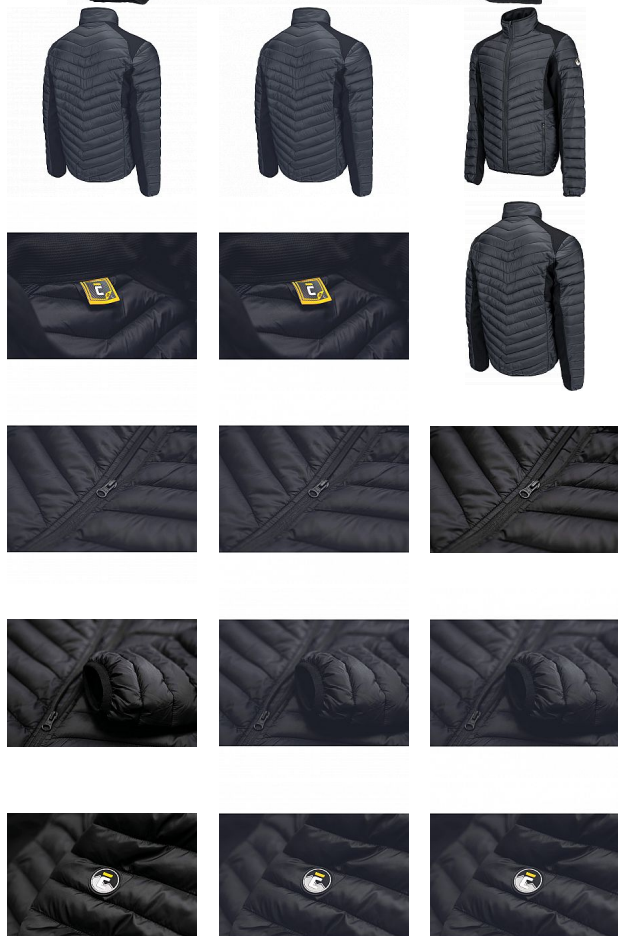

L-SURE WALSH bunda černá

» PRACOVNÍ ODĚVY » Bundy » Bundy zimní » L-SURE WALSH bunda černá

Kód zboží	1020001501
Dodavatelské číslo	0301072290xxx
EAN	8591806319424
Značka	CERVA

Na skladě: U dodavatele
U dodavatele: 496 KS

L-SURE WALSH bunda černá

» PRACOVNÍ ODĚVY » Bundy » Bundy zimní » L-SURE WALSH bunda černá

Popis

• pánská volnočasová zateplená bunda • zapínání na zip • 2 boční kapsy na zip • elastické manžety rukávů

Parametry

Značka	CERVA
Materiál	Svrchní materiál: 100% polyamid (nylon), 40 g/m ²
Pohlaví	Pánské