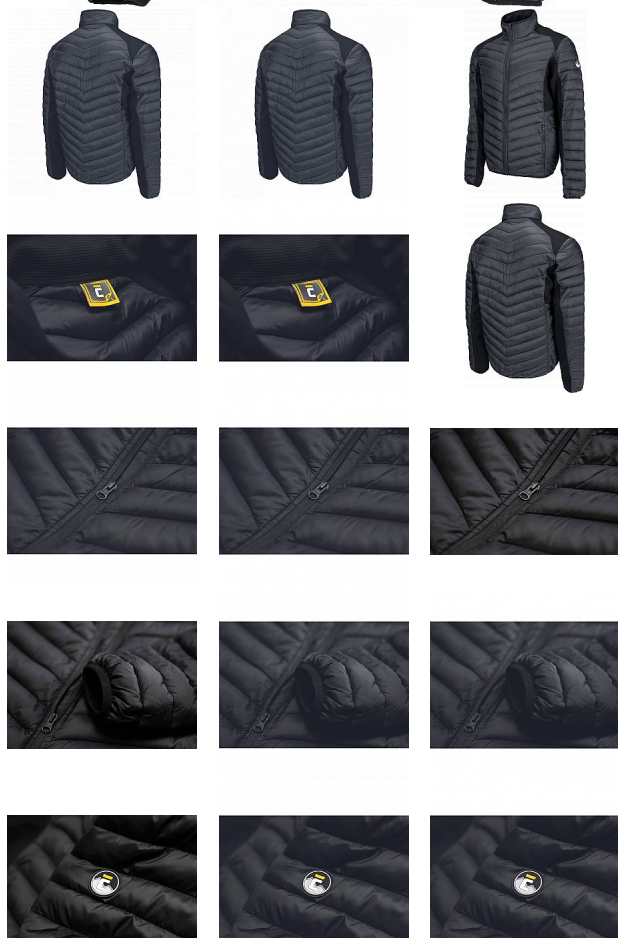

L-SURE WALSH bunda černá

» PRACOVNÍ ODĚVY » Bundy » Bundy zimní » L-SURE WALSH bunda černá

Kód zboží	1020001501
Dodavatelské číslo	0301072290xxx
EAN	8591806319417
Značka	CERVA

Na skladě:
U dodavatele:

U dodavatele
287 KS

L-SURE WALSH bunda černá

» PRACOVNÍ ODĚVY » Bundy » Bundy zimní » L-SURE WALSH bunda černá

Popis

• pánská volnočasová zateplená bunda • zapínání na zip • 2 boční kapsy na zip • elastické manžety rukávů

Parametry

Značka	CERVA
Materiál	Svrchní materiál: 100% polyamid (nylon), 40 g/m ²
Pohlaví	Pánské