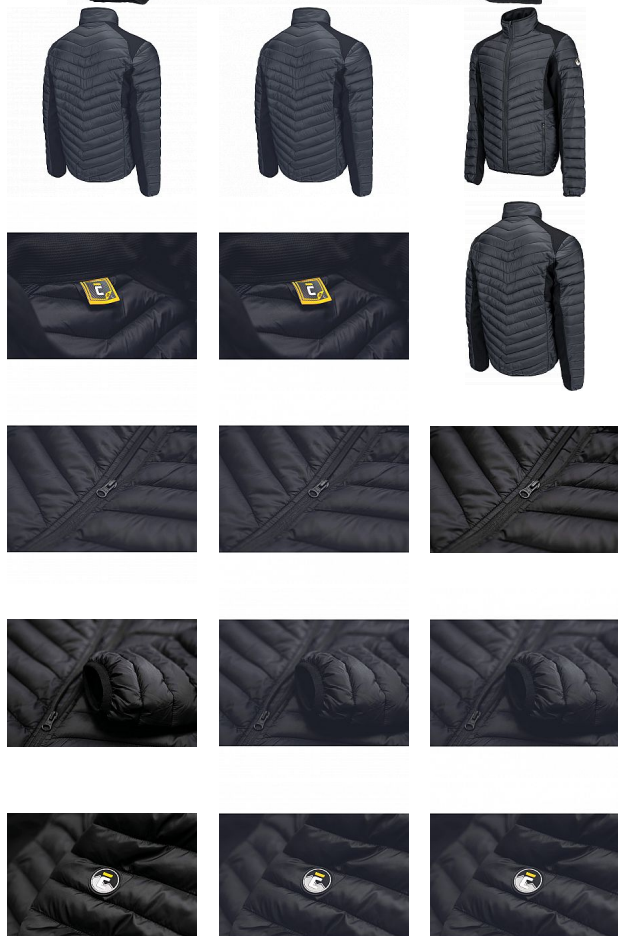

# L-SURE WALSH bunda černá

» PRACOVNÍ ODĚVY » Bundy » Bundy zimní » L-SURE WALSH bunda černá

Kód zboží	1020001501
Dodavatelské číslo	0301072290xxx
EAN	8591806319448
Značka	CERVA

Na skladě: U dodavatele  
U dodavatele: 582 KS

# L-SURE WALSH bunda černá

» PRACOVNÍ ODĚVY » Bundy » Bundy zimní » L-SURE WALSH bunda černá

## Popis

• pánská volnočasová zateplená bunda • zapínání na zip • 2 boční kapsy na zip • elastické manžety rukávů

## Parametry

Značka	CERVA
Materiál	<b>Svrchní materiál:</b> 100% polyamid (nylon), 40 g/m <sup>2</sup>
Pohlaví	Pánské