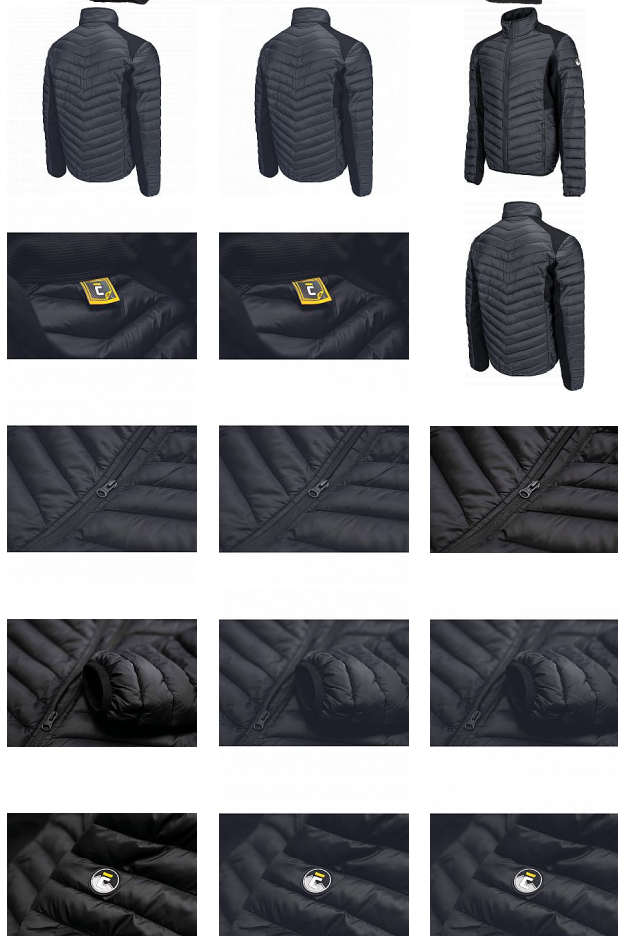

L-SURE WALSH bunda černá

» PRACOVNÍ ODĚVY » Bundy » Bundy zimní » L-SURE WALSH bunda černá

Kód zboží	1020001501
Dodavatelské číslo	0301072290xxx
EAN	8591806319400
Značka	CERVA

Na skladě: U dodavatele
U dodavatele: 184 KS

L-SURE WALSH bunda černá

» PRACOVNÍ ODĚVY » Bundy » Bundy zimní » L-SURE WALSH bunda černá

Popis

• pánská volnočasová zateplená bunda • zapínání na zip • 2 boční kapsy na zip • elastické manžety rukávů

Parametry

Značka	CERVA
Materiál	Svrchní materiál: 100% polyamid (nylon), 40 g/m ²
Pohlaví	Pánské