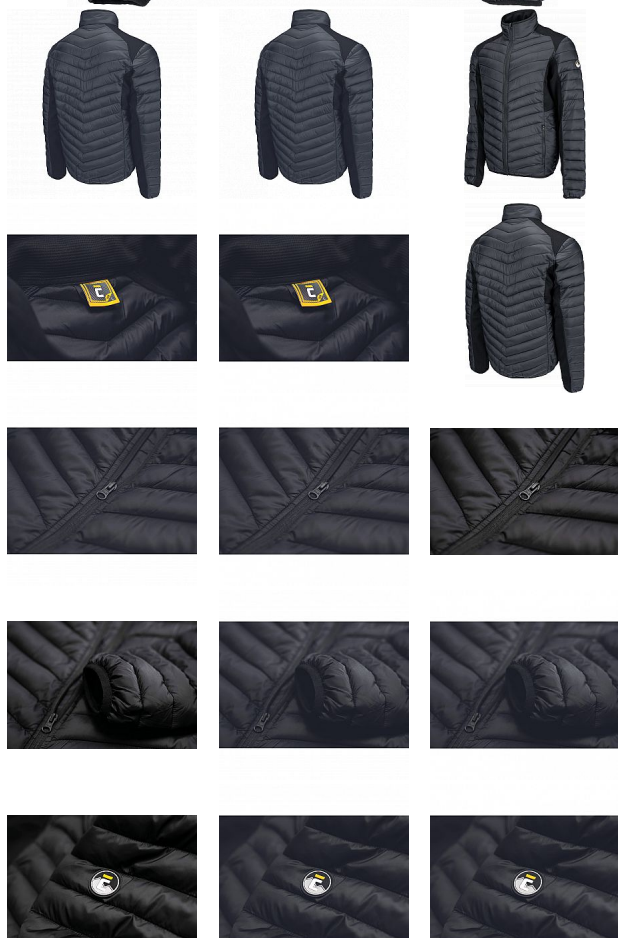

L-SURE WALSH bunda černá

» PRACOVNÍ ODĚVY » Bundy » Bundy zimní » L-SURE WALSH bunda černá

Kód zboží	1020001501
Dodavatelské číslo	0301072290xxx
EAN	8591806319455
Značka	CERVA

Na skladě: U dodavatele
U dodavatele: 335 KS

L-SURE WALSH bunda černá

» PRACOVNÍ ODĚVY » Bundy » Bundy zimní » L-SURE WALSH bunda černá

Popis

• pánská volnočasová zateplená bunda • zapínání na zip • 2 boční kapsy na zip • elastické manžety rukávů

Parametry

Značka	CERVA
Materiál	Svrchní materiál: 100% polyamid (nylon), 40 g/m ²
Pohlaví	Pánské