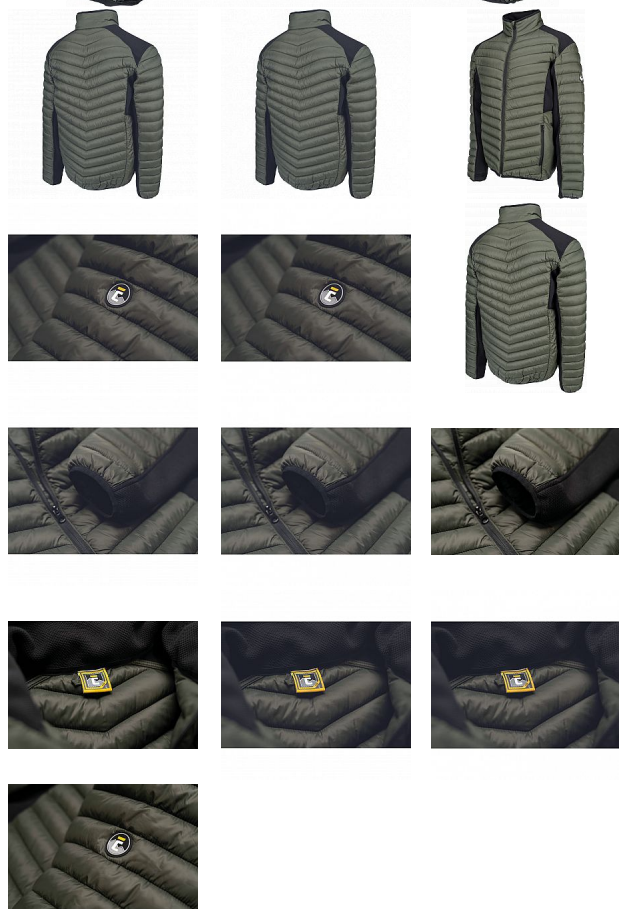

L-SURE WALSH bunda olivová

» PRACOVNÍ ODĚVY » Bundy » Bundy zimní » L-SURE WALSH bunda olivová

Kód zboží	1020001550
Dodavatelské číslo	0301072290xxx
EAN	8591806319547
Značka	CERVA

Na skladě:

U dodavatele
na cestě 2 KS

L-SURE WALSH bunda olivová

» PRACOVNÍ ODĚVY » Bundy » Bundy zimní » L-SURE WALSH bunda olivová

Popis

• pánská volnočasová zateplená bunda • zapínání na zip • 2 boční kapsy na zip • elastické manžety rukávů

Parametry

Značka	CERVA
Materiál	Svrchní materiál: 100% polyamid (nylon), 40 g/m ²
Pohlaví	Pánské