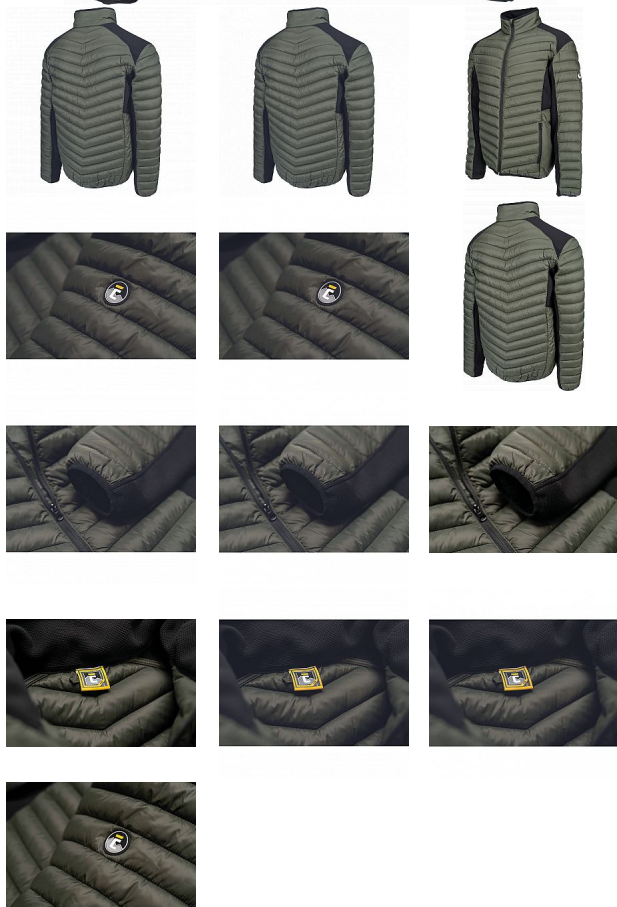

L-SURE WALSH bunda olivová

» PRACOVNÍ ODĚVY » Bundy » Bundy zimní » L-SURE WALSH bunda olivová

Kód zboží	1020001550
Dodavatelské číslo	0301072290xxx
EAN	8591806319509
Značka	CERVA

Na skladě: U dodavatele
U dodavatele: 9 KS

L-SURE WALSH bunda olivová

» PRACOVNÍ ODĚVY » Bundy » Bundy zimní » L-SURE WALSH bunda olivová

Popis

• pánská volnočasová zateplená bunda • zapínání na zip • 2 boční kapsy na zip • elastické manžety rukávů

Parametry

Značka	CERVA
Materiál	Svrchní materiál: 100% polyamid (nylon), 40 g/m ²
Pohlaví	Pánské