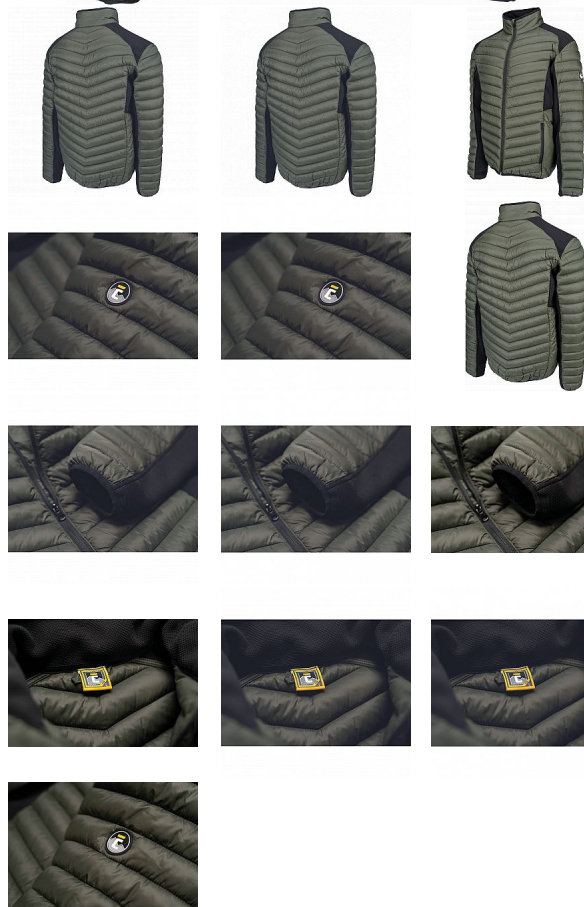

L-SURE WALSH bunda olivová

» PRACOVNÍ ODĚVY » Bundy » Bundy zimní » L-SURE WALSH bunda olivová

Kód zboží	1020001550
Dodavatelské číslo	0301072290xxx
EAN	8591806319493
Značka	CERVA

Na skladě: U dodavatele
U dodavatele: 133 KS

L-SURE WALSH bunda olivová

» PRACOVNÍ ODĚVY » Bundy » Bundy zimní » L-SURE WALSH bunda olivová

Popis

• pánská volnočasová zateplená bunda • zapínání na zip • 2 boční kapsy na zip • elastické manžety rukávů

Parametry

Značka	CERVA
Materiál	Svrchní materiál: 100% polyamid (nylon), 40 g/m ²
Pohlaví	Pánské