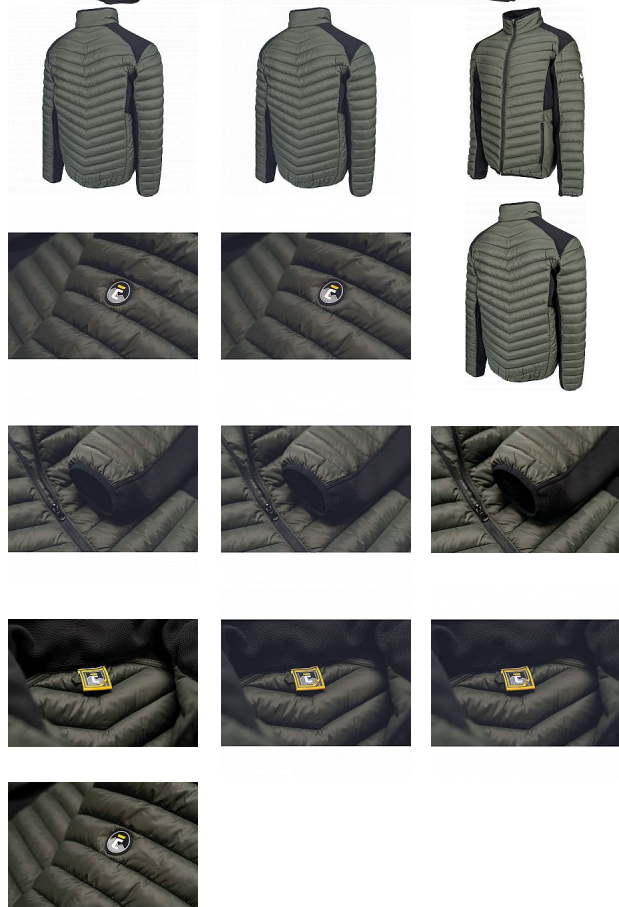

# L-SURE WALSH bunda olivová

» PRACOVNÍ ODĚVY » Bundy » Bundy zimní » L-SURE WALSH bunda olivová

Kód zboží	1020001550
Dodavatelské číslo	0301072290xxx
EAN	8591806319523
Značka	CERVA

Na skladě:

U dodavatele

# L-SURE WALSH bunda olivová

» PRACOVNÍ ODĚVY » Bundy » Bundy zimní » L-SURE WALSH bunda olivová

## Popis

• pánská volnočasová zateplená bunda • zapínání na zip • 2 boční kapsy na zip • elastické manžety rukávů

## Parametry

Značka	CERVA
Materiál	<b>Svrchní materiál:</b> 100% polyamid (nylon), 40 g/m <sup>2</sup>
Pohlaví	Pánské