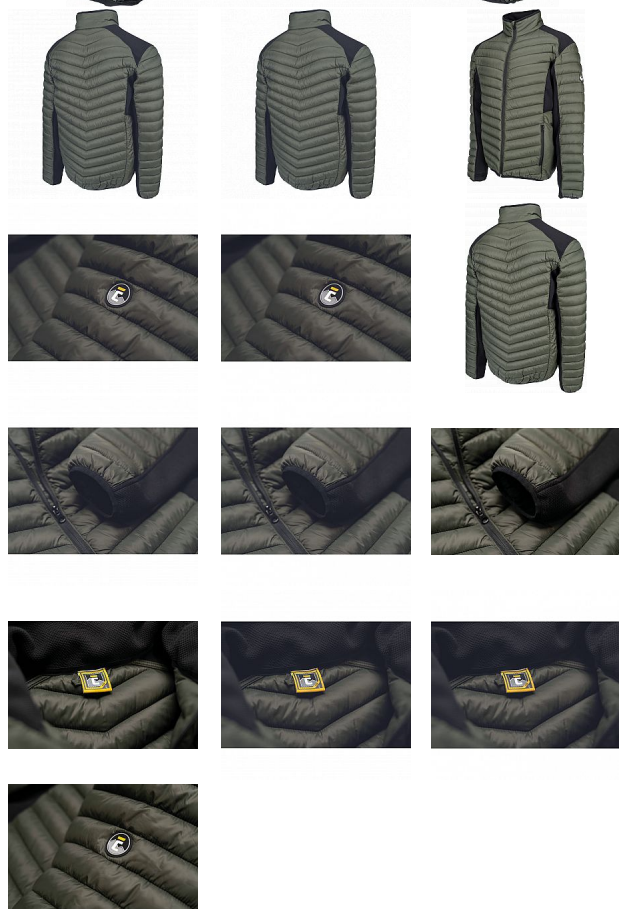

# L-SURE WALSH bunda olivová

» PRACOVNÍ ODĚVY » Bundy » Bundy zimní » L-SURE WALSH bunda olivová

Kód zboží	1020001550
Dodavatelské číslo	0301072290xxx
EAN	8591806319486
Značka	CERVA

Na skladě: U dodavatele  
U dodavatele: 105 KS

# L-SURE WALSH bunda olivová

» PRACOVNÍ ODĚVY » Bundy » Bundy zimní » L-SURE WALSH bunda olivová

## Popis

• pánská volnočasová zateplená bunda • zapínání na zip • 2 boční kapsy na zip • elastické manžety rukávů

## Parametry

Značka	CERVA
Materiál	<b>Svrchní materiál:</b> 100% polyamid (nylon), 40 g/m <sup>2</sup>
Pohlaví	Pánské