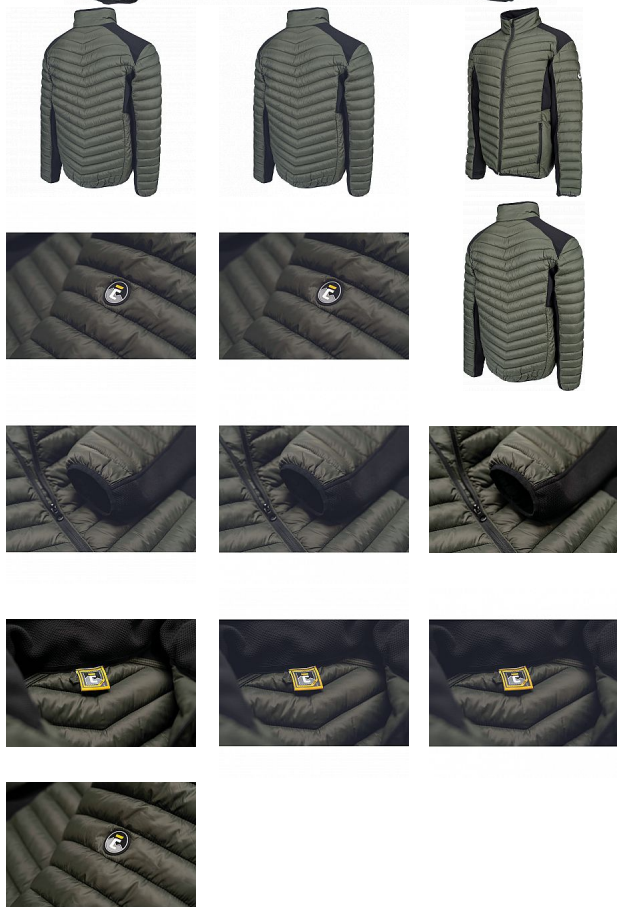

# L-SURE WALSH bunda olivová

» PRACOVNÍ ODĚVY » Bundy » Bundy zimní » L-SURE WALSH bunda olivová

Kód zboží	1020001550
Dodavatelské číslo	0301072290xxx
EAN	8591806319530
Značka	CERVA

Na skladě:

U dodavatele

# L-SURE WALSH bunda olivová

» PRACOVNÍ ODĚVY » Bundy » Bundy zimní » L-SURE WALSH bunda olivová

## Popis

• pánská volnočasová zateplená bunda • zapínání na zip • 2 boční kapsy na zip • elastické manžety rukávů

## Parametry

Značka	CERVA
Materiál	<b>Svrchní materiál:</b> 100% polyamid (nylon), 40 g/m <sup>2</sup>
Pohlaví	Pánské