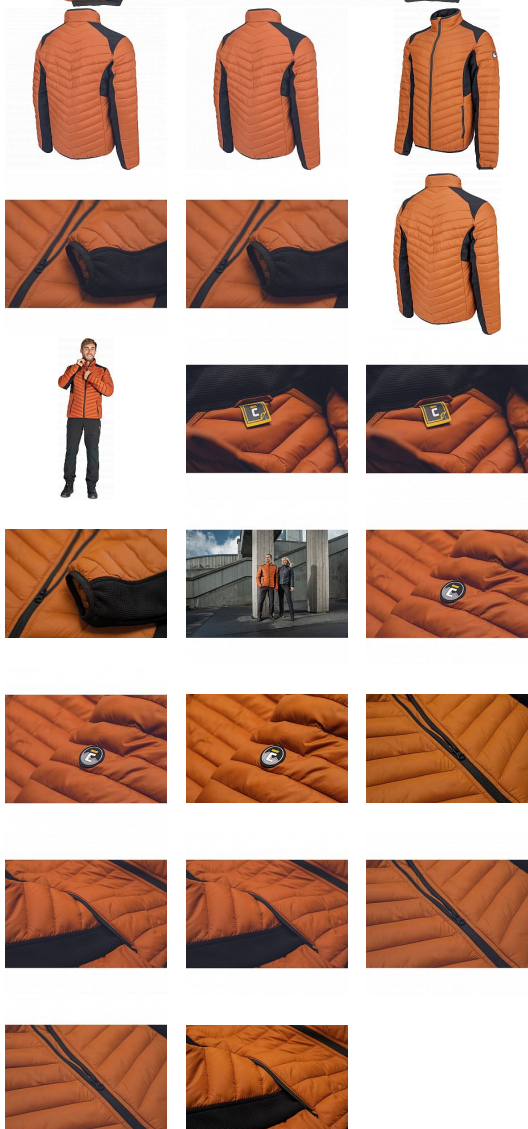

L-SURE WALSH bunda oranžová

» PRACOVNÍ ODĚVY » Bundy » Bundy zimní » L-SURE WALSH bunda oranžová

Kód zboží	1020001508
Dodavatelské číslo	0301072290xxx
EAN	8591806319356
Značka	CERVA

Na skladě:
U dodavatele:

U dodavatele
463 KS

L-SURE WALSH bunda oranžová

» PRACOVNÍ ODĚVY » Bundy » Bundy zimní » L-SURE WALSH bunda oranžová

Popis

• pánská volnočasová zateplená bunda • zapínání na zip • 2 boční kapsy na zip • elastické manžety rukávů

Parametry

Značka	CERVA
Materiál	Svrchní materiál: 100% polyamid (nylon), 40 g/m ²
Pohlaví	Pánské