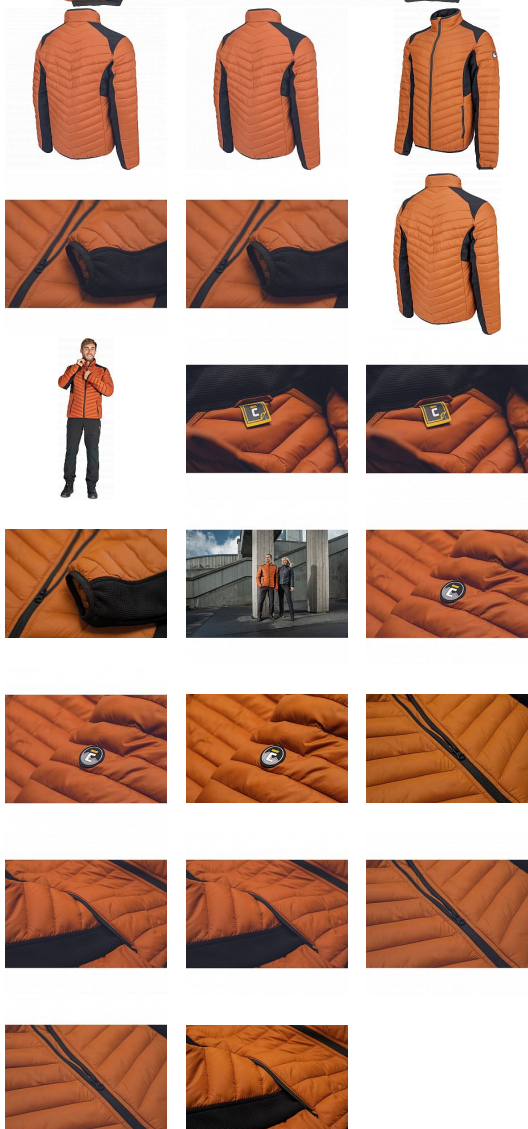

L-SURE WALSH bunda oranžová

» PRACOVNÍ ODĚVY » Bundy » Bundy zimní » L-SURE WALSH bunda oranžová

Kód zboží	1020001508
Dodavatelské číslo	0301072290xxx
EAN	8591806319349
Značka	CERVA

Na skladě:
U dodavatele:

U dodavatele
443 KS