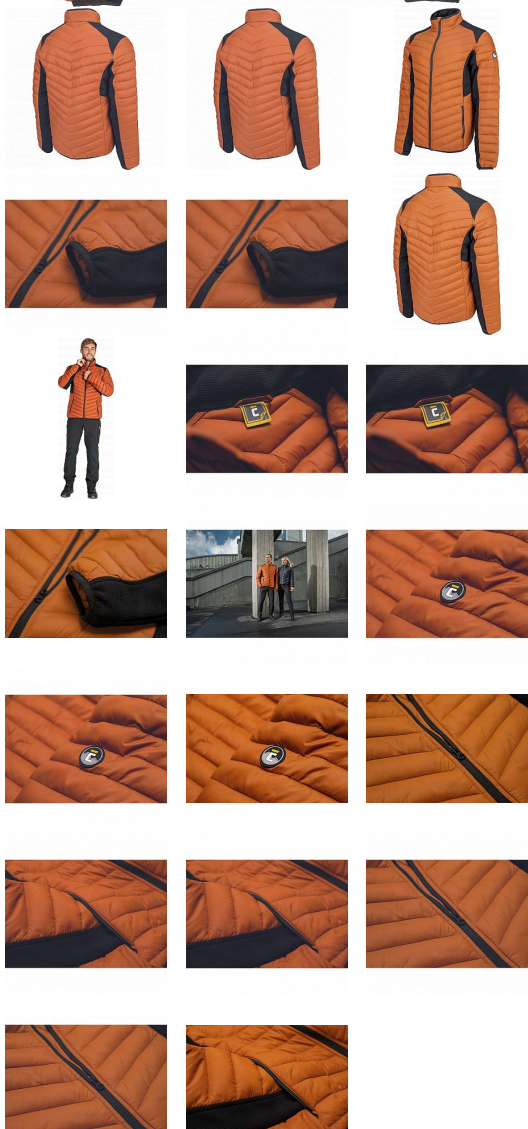

# L-SURE WALSH bunda oranžová

» PRACOVNÍ ODĚVY » Bundy » Bundy zimní » L-SURE WALSH bunda oranžová

Kód zboží	1020001508
Dodavatelské číslo	0301072290xxx
EAN	8591806319363
Značka	CERVA

Na skladě: U dodavatele  
U dodavatele: 469 KS

# L-SURE WALSH bunda oranžová

» PRACOVNÍ ODĚVY » Bundy » Bundy zimní » L-SURE WALSH bunda oranžová

## Popis

• pánská volnočasová zateplená bunda • zapínání na zip • 2 boční kapsy na zip • elastické manžety rukávů

## Parametry

Značka	CERVA
Materiál	<b>Svrchní materiál:</b> 100% polyamid (nylon), 40 g/m <sup>2</sup>
Pohlaví	Pánské