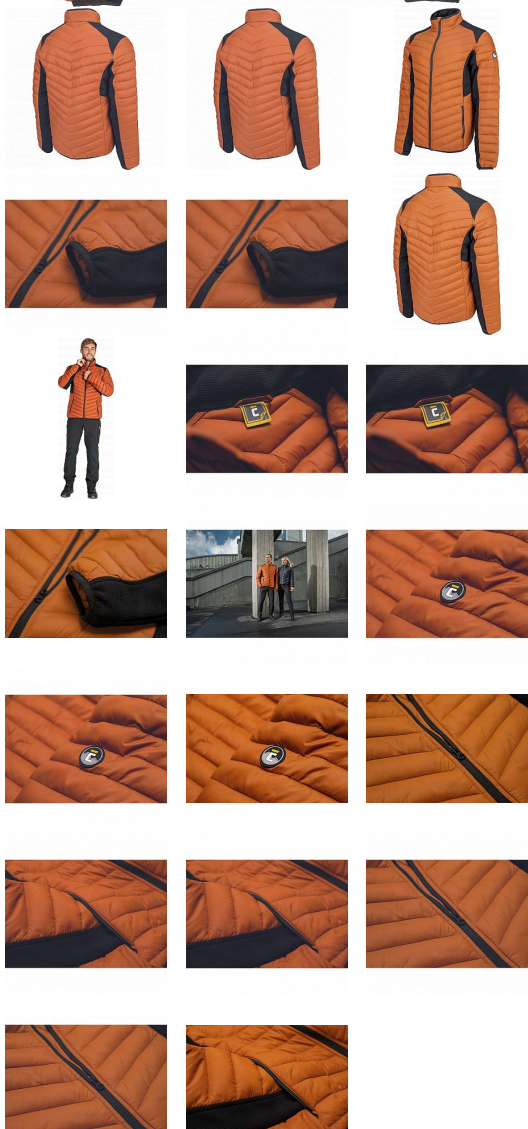

# L-SURE WALSH bunda oranžová

» PRACOVNÍ ODĚVY » Bundy » Bundy zimní » L-SURE WALSH bunda oranžová

Kód zboží	1020001508
Dodavatelské číslo	0301072290xxx
EAN	8591806319325
Značka	CERVA

Na skladě: U dodavatele  
U dodavatele: 234 KS

# L-SURE WALSH bunda oranžová

» PRACOVNÍ ODĚVY » Bundy » Bundy zimní » L-SURE WALSH bunda oranžová

## Popis

• pánská volnočasová zateplená bunda • zapínání na zip • 2 boční kapsy na zip • elastické manžety rukávů

## Parametry

Značka	CERVA
Materiál	<b>Svrchní materiál:</b> 100% polyamid (nylon), 40 g/m <sup>2</sup>
Pohlaví	Pánské