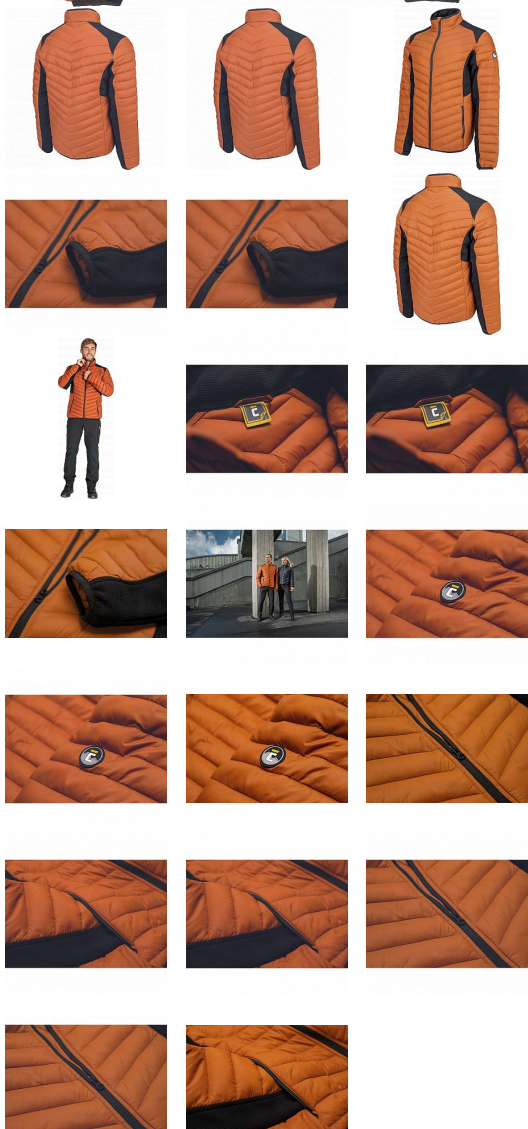

L-SURE WALSH bunda oranžová

» PRACOVNÍ ODĚVY » Bundy » Bundy zimní » L-SURE WALSH bunda oranžová

Kód zboží	1020001508
Dodavatelské číslo	0301072290xxx
EAN	8591806319370
Značka	CERVA

Na skladě: U dodavatele
U dodavatele: 403 KS

L-SURE WALSH bunda oranžová

» PRACOVNÍ ODĚVY » Bundy » Bundy zimní » L-SURE WALSH bunda oranžová

Popis

• pánská volnočasová zateplená bunda • zapínání na zip • 2 boční kapsy na zip • elastické manžety rukávů

Parametry

Značka	CERVA
Materiál	Svrchní materiál: 100% polyamid (nylon), 40 g/m ²
Pohlaví	Pánské