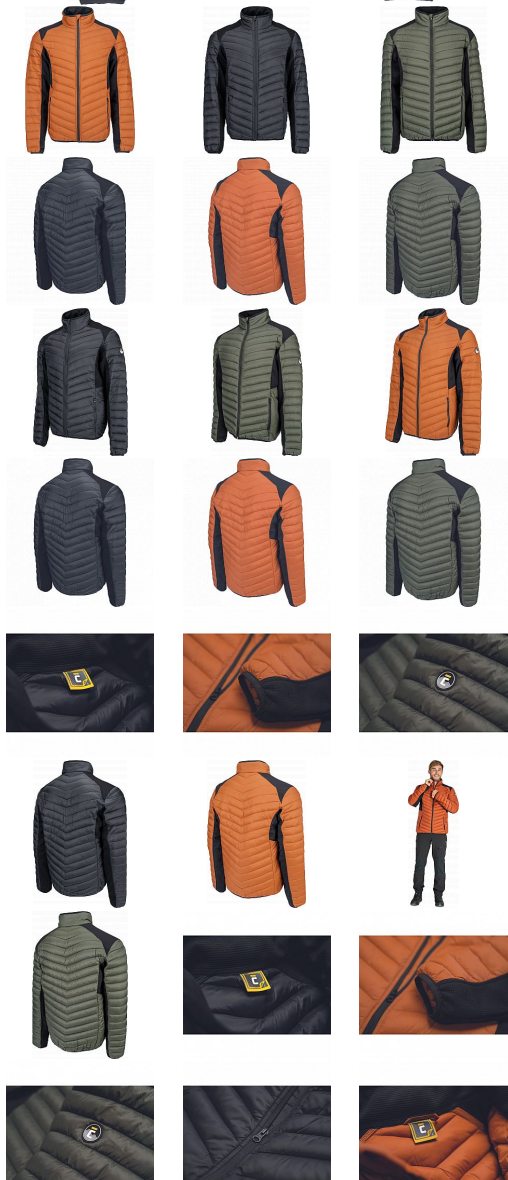

L-SURE WALSH bunda

» PRACOVNÍ ODĚVY » Bundy » Bundy zimní

Kód zboží

10200015

Dodavatelské číslo

0301072290xxx

Značka

CERVA

Na skladě:

U dodavatele

U dodavatele:

5 656 KS