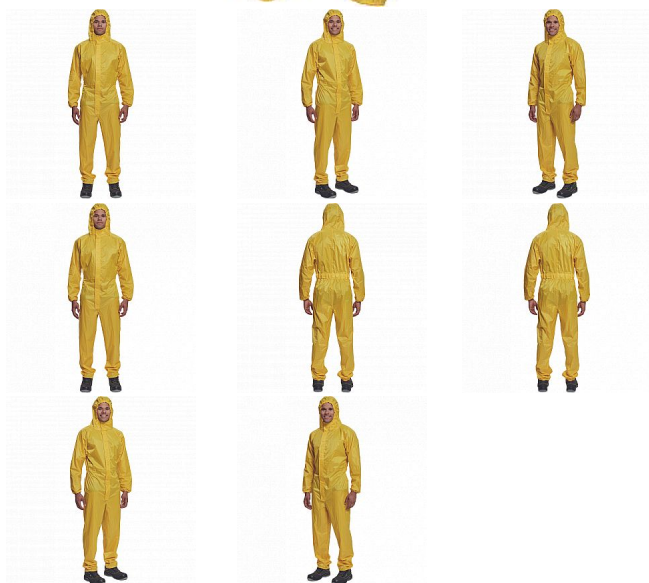

# LEIGH kombinéza žlutá

» PRACOVNÍ ODĚVY » Jednorázové oděvy » Jednorázové obleky » LEIGH kombinéza žlutá

## Popis

- voděodolný overal s kapucí
- přední zapínání na zip
- kryté klopou na suchý zip
- přelepené švy
- elastický pas, lemy rukávů, nohavic a kapuce na gumičku

Kód zboží	1035002009
EAN	8591806259270
Značka	CERVA

## Parametry

Značka	CERVA
Materiál	<b>Svrchní materiál:</b> 100% polyester, Povrstvení: PVC
Barva	žlutá
Pohlaví	Unisex