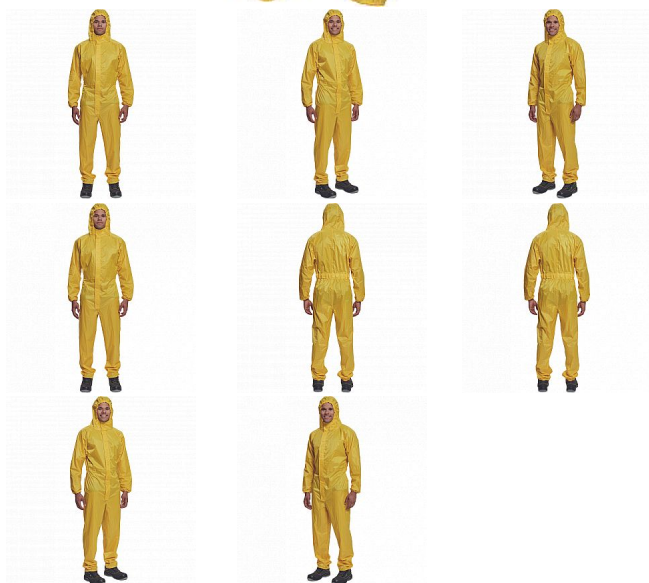

LEIGH kombinéza žlutá

» PRACOVNÍ ODĚVY » Jednorázové oděvy » Jednorázové obleky » LEIGH kombinéza žlutá

Popis

- voděodolný overal s kapucí
- přední zapínání na zip
- kryté klopou na suchý zip
- přelepené švy
- elastický pas, lemy rukávů, nohavic a kapuce na gumičku

Kód zboží	1035002009
EAN	8591806259249
Značka	CERVA

Na skladě: U dodavatele
U dodavatele: 120 KS

Parametry

Značka	CERVA
Materiál	Svrchní materiál: 100% polyester, Povrstvení: PVC
Barva	žlutá
Pohlaví	Unisex