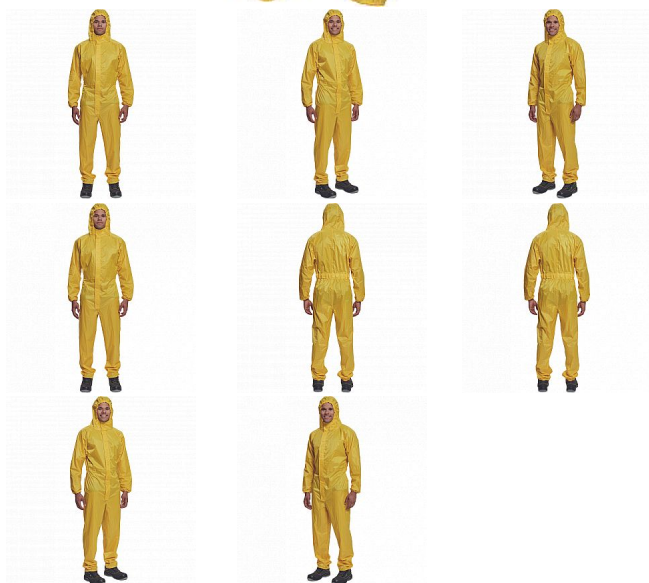

# LEIGH kombinéza žlutá

» PRACOVNÍ ODĚVY » Jednorázové oděvy » Jednorázové obleky » LEIGH kombinéza žlutá

## Popis

- voděodolný overal s kapucí
- přední zapínání na zip
- kryté klopou na suchý zip
- přelepené švy
- elastický pas, lemy rukávů, nohavic a kapuce na gumičku

Kód zboží	1035002009
EAN	8591806259232
Značka	CERVA

## Parametry

Značka	CERVA
Materiál	<b>Svrchní materiál:</b> 100% polyester, Povrstvení: PVC
Barva	žlutá
Pohlaví	Unisex