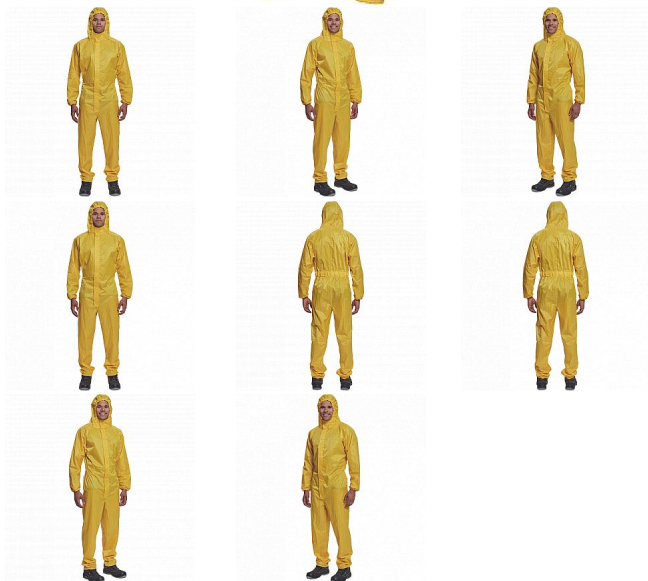

# LEIGH kombinéza žlutá

» PRACOVNÍ ODĚVY » Jednorázové oděvy » Jednorázové obleky » LEIGH kombinéza žlutá

## Popis

- voděodolný overal s kapucí
- přední zapínání na zip
- kryté klopou na suchý zip
- přelepené švy
- elastický pas, lemy rukávů, nohavic a kapuce na gumičku

Kód zboží	1035002009
EAN	8591806259256
Značka	CERVA

## Parametry

Značka	CERVA
Materiál	<b>Svrchní materiál:</b> 100% polyester, Povrstvení: PVC
Barva	žlutá
Pohlaví	Unisex