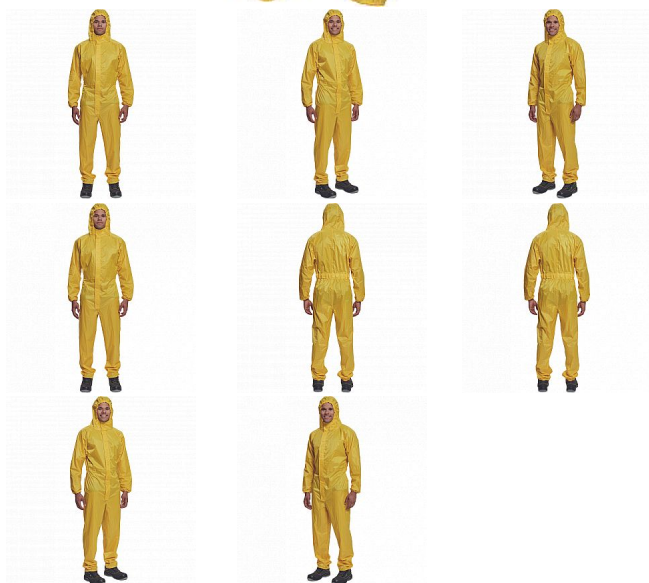

# LEIGH kombinéza žlutá

» PRACOVNÍ ODĚVY » Jednorázové oděvy » Jednorázové obleky » LEIGH kombinéza žlutá

## Popis

- voděodolný overal s kapucí
- přední zapínání na zip
- kryté klopou na suchý zip
- přelepené švy
- elastický pas, lemy rukávů, nohavic a kapuce na gumičku

Kód zboží	1035002009
EAN	8591806259263
Značka	CERVA

## Parametry

Značka	CERVA
Materiál	<b>Svrchní materiál:</b> 100% polyester, Povrstvení: PVC
Barva	žlutá
Pohlaví	Unisex