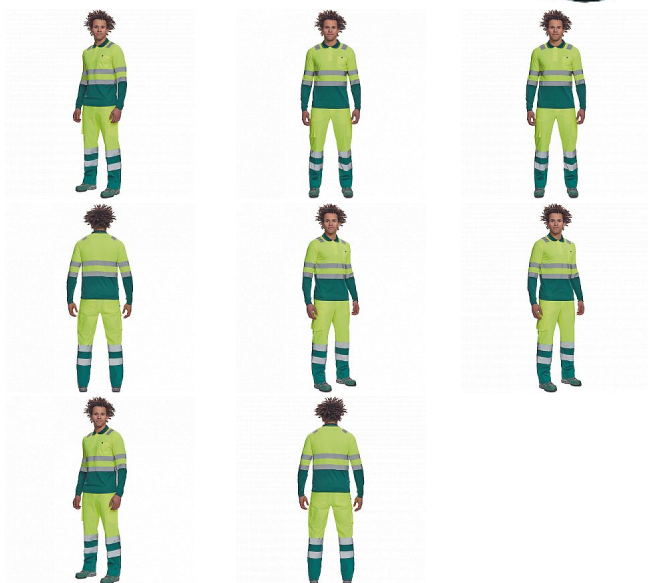

# LEON HV žl/zel. polokošile dl.ruk.

» PRACOVNÍ ODĚVY » HV reflexní oděvy » HV trika » LEON HV žl/zel. polokošile dl.ruk.

## Popis

- pánská HI-VIS polokošile s dlouhým rukávem
- reflexní pruhy přes ramena a v bocích
- zapínání na 3 knoflíky
- 1 náprsní kapsička
- elastické lemy rukávů

Kód zboží	1034500780
EAN	8591806100510
Značka	CERVA

## Parametry

Značka	CERVA
Materiál	<b>Svrchní materiál:</b> 100% polyester, 160 g/m <sup>2</sup>
Norma	EN ISO 13688:2013 EN ISO 20471:2013+A1:2016   Class: 1
Barva	HV reflexní v kombinaci
Pohlaví	Unisex