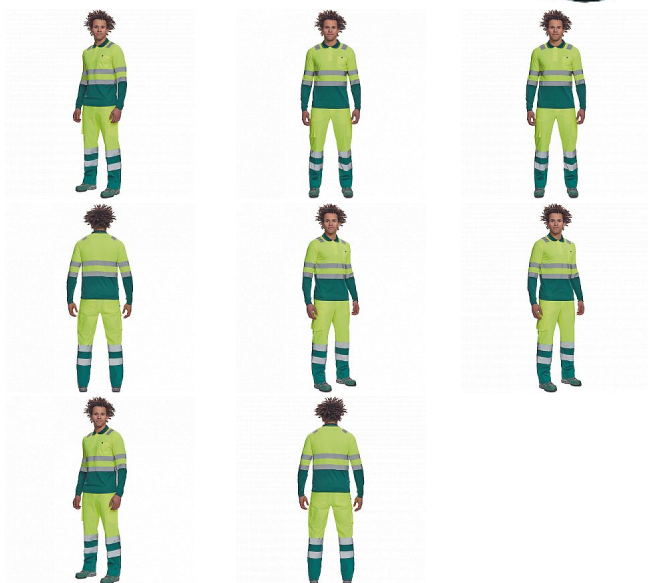

# LEON HV žl/zel. polokošile dl.ruk.

» PRACOVNÍ ODĚVY » HV reflexní oděvy » HV trika » LEON HV žl/zel. polokošile dl.ruk.

## Popis

- pánská HI-VIS polokošile s dlouhým rukávem
- reflexní pruhy přes ramena a v bocích
- zapínání na 3 knoflíky
- 1 náprsní kapsička
- elastické lemy rukávů

Kód zboží	1034500780
EAN	8591806100503
Značka	CERVA

## Parametry

Značka	CERVA
Materiál	<b>Svrchní materiál:</b> 100% polyester, 160 g/m <sup>2</sup>
Norma	EN ISO 13688:2013 EN ISO 20471:2013+A1:2016   Class: 1
Barva	HV reflexní v kombinaci
Pohlaví	Unisex